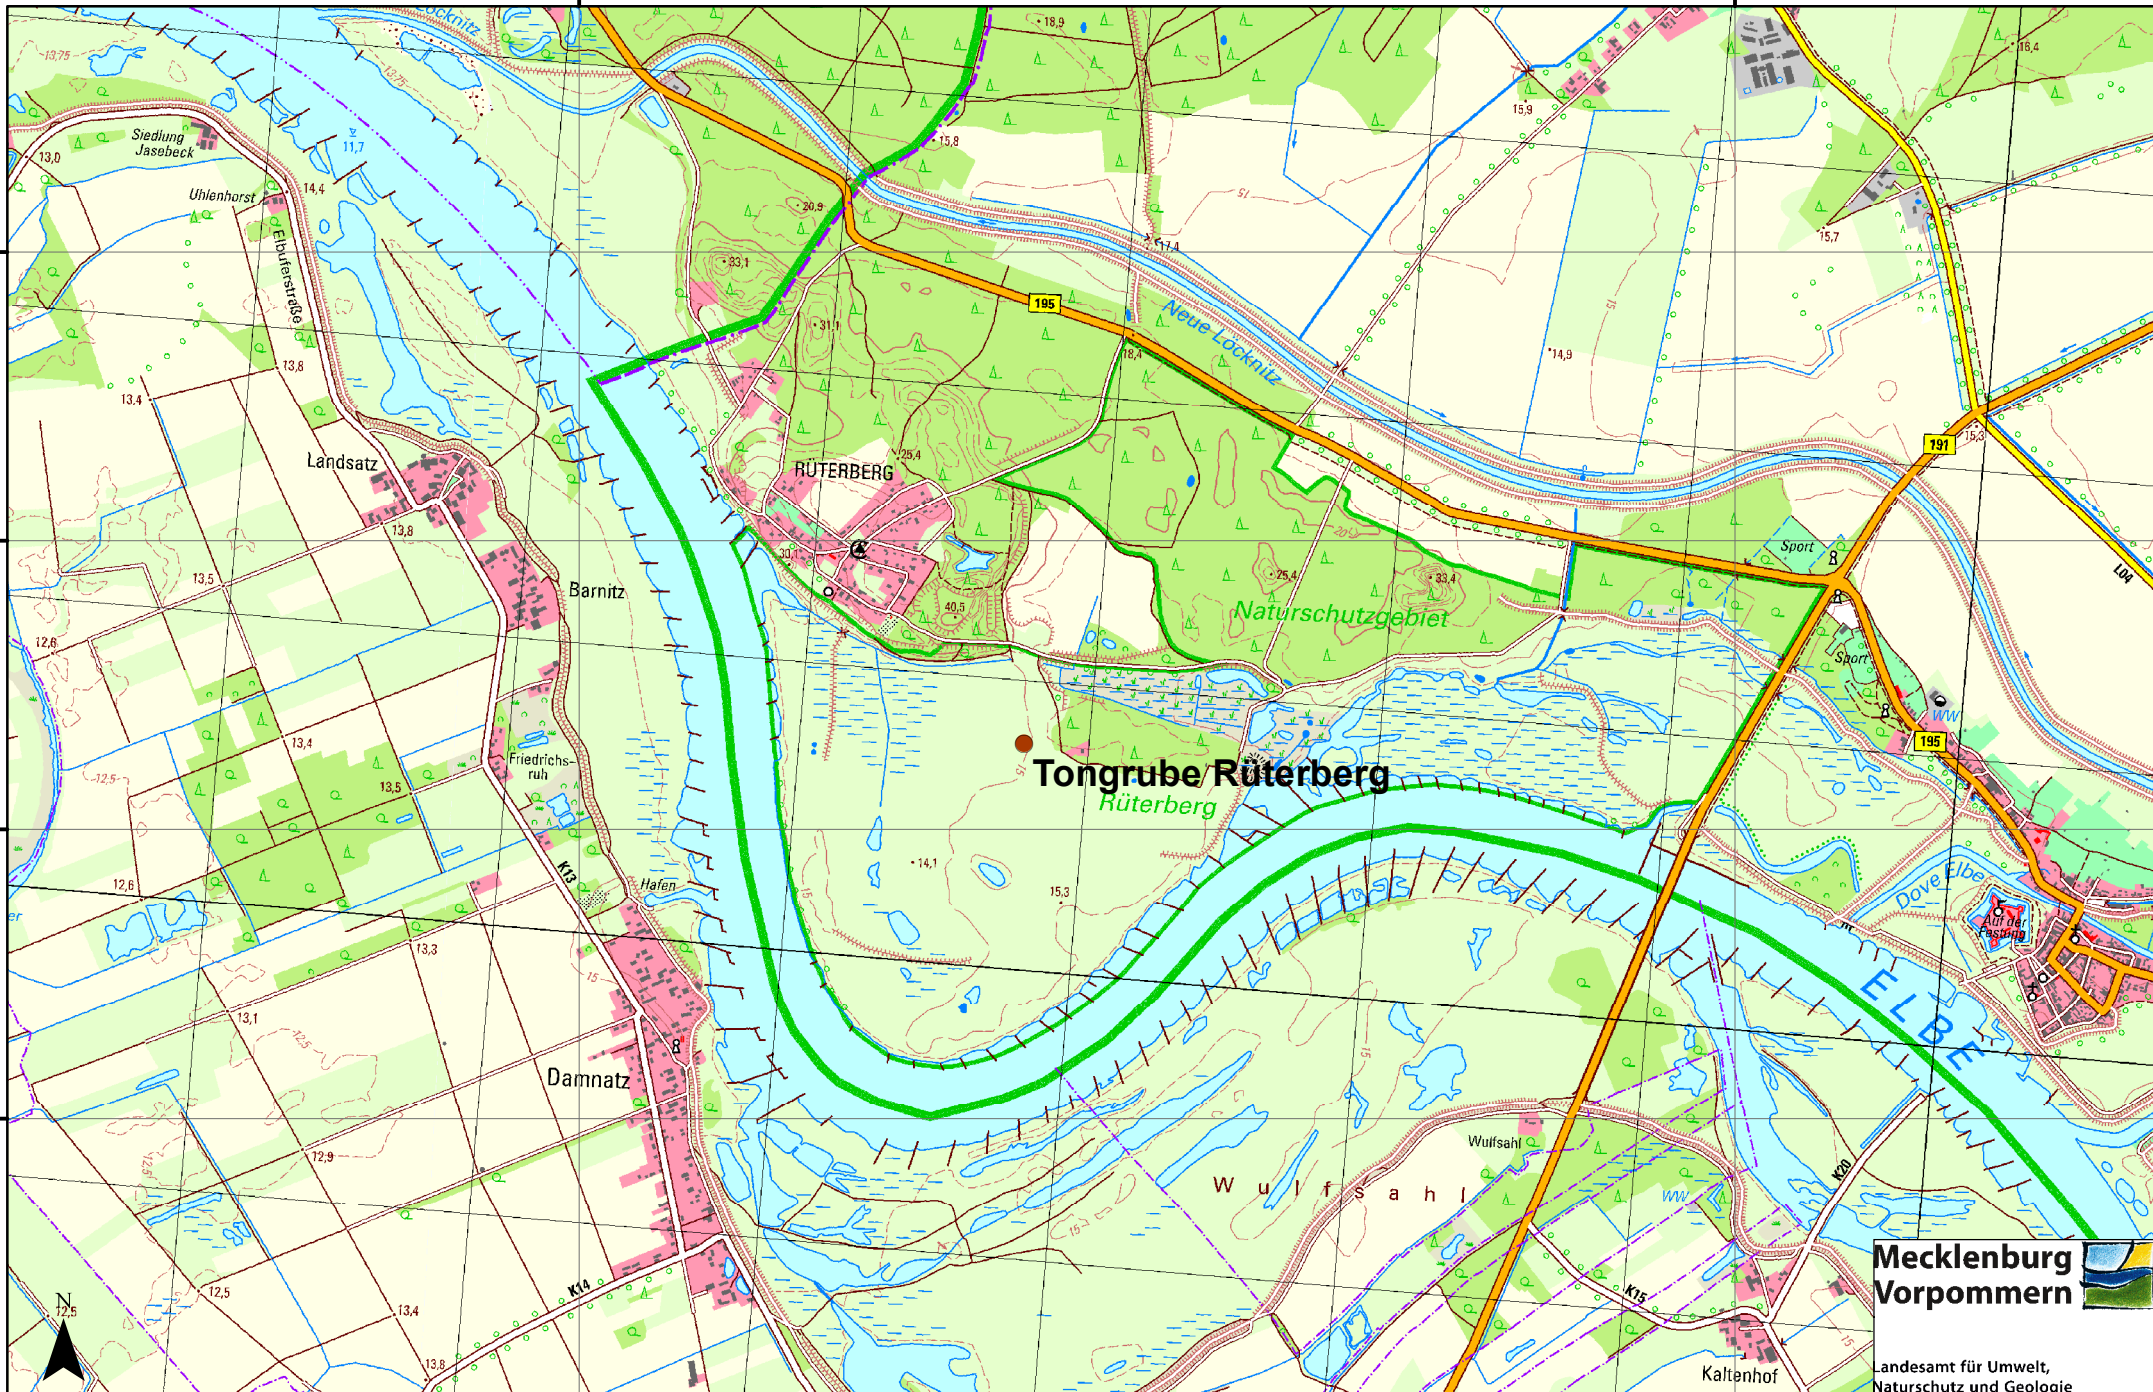

Nationaler Geotop - Tongrube Rüterberg

33244000

33248000

5897000

5897000

5896000

5896000

5895000

5895000

5894000

5894000

33244000

33248000

**Mecklenburg
Vorpommern**

Landesamt für Umwelt,
Naturschutz und Geologie