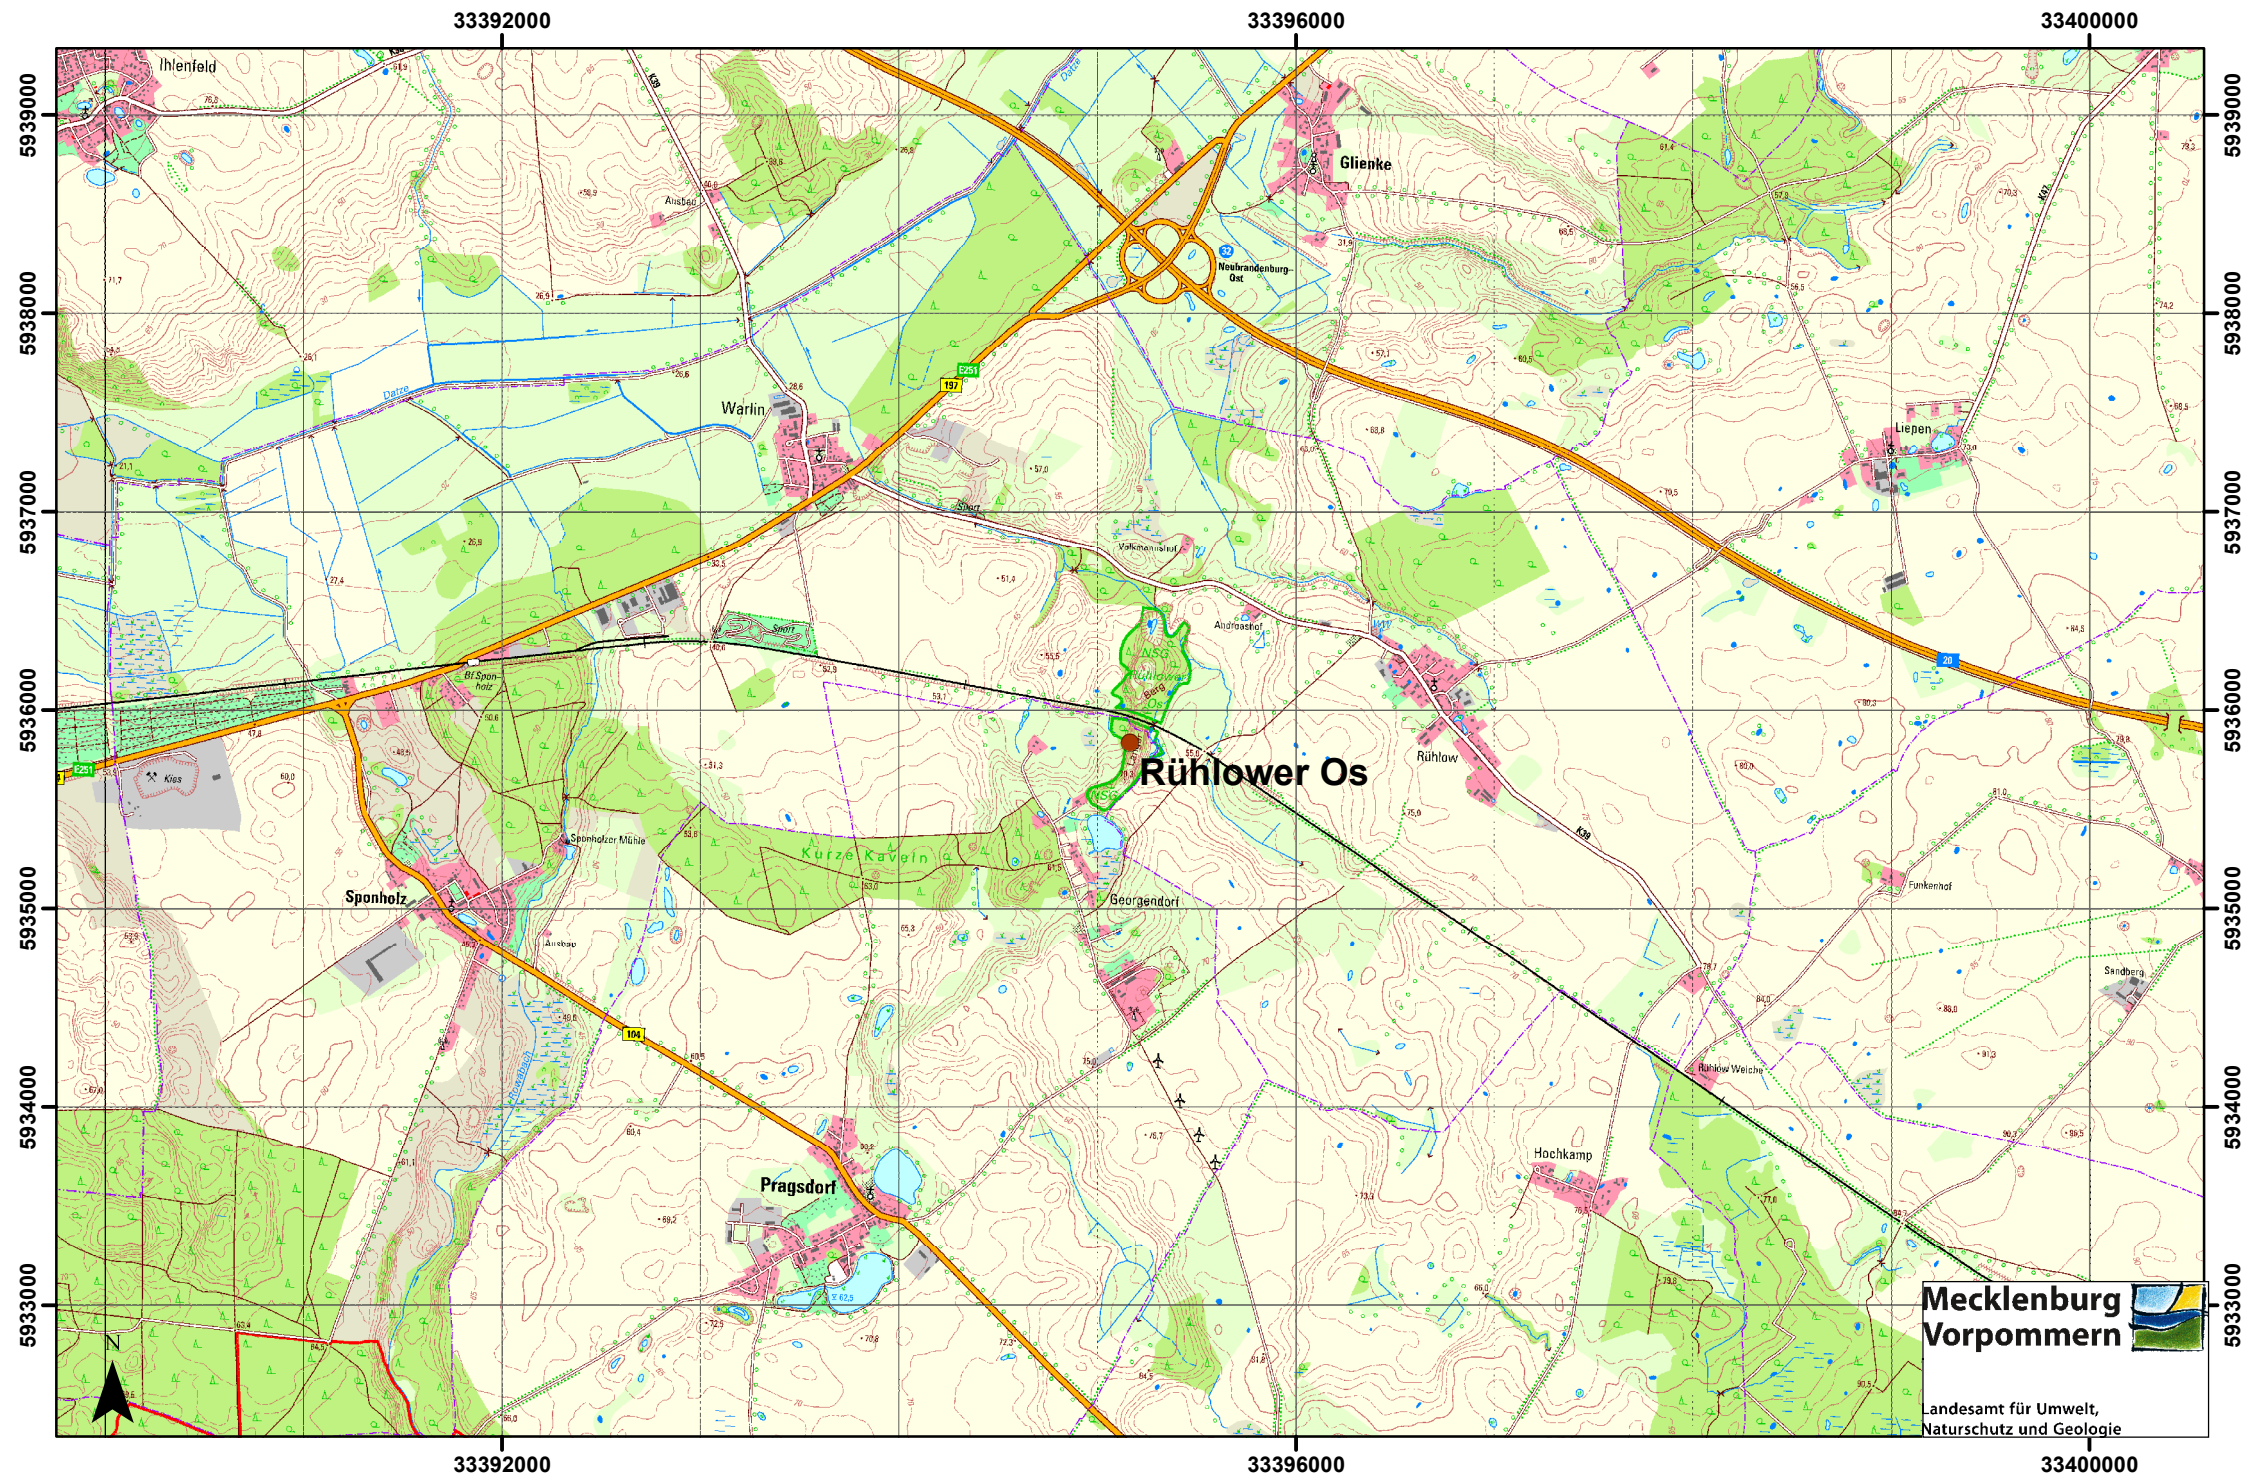

Nationaler Geotop - Rühlower Os

**Mecklenburg
Vorpommern**

Landesamt für Umwelt,
Naturschutz und Geologie

33392000

33396000

33400000