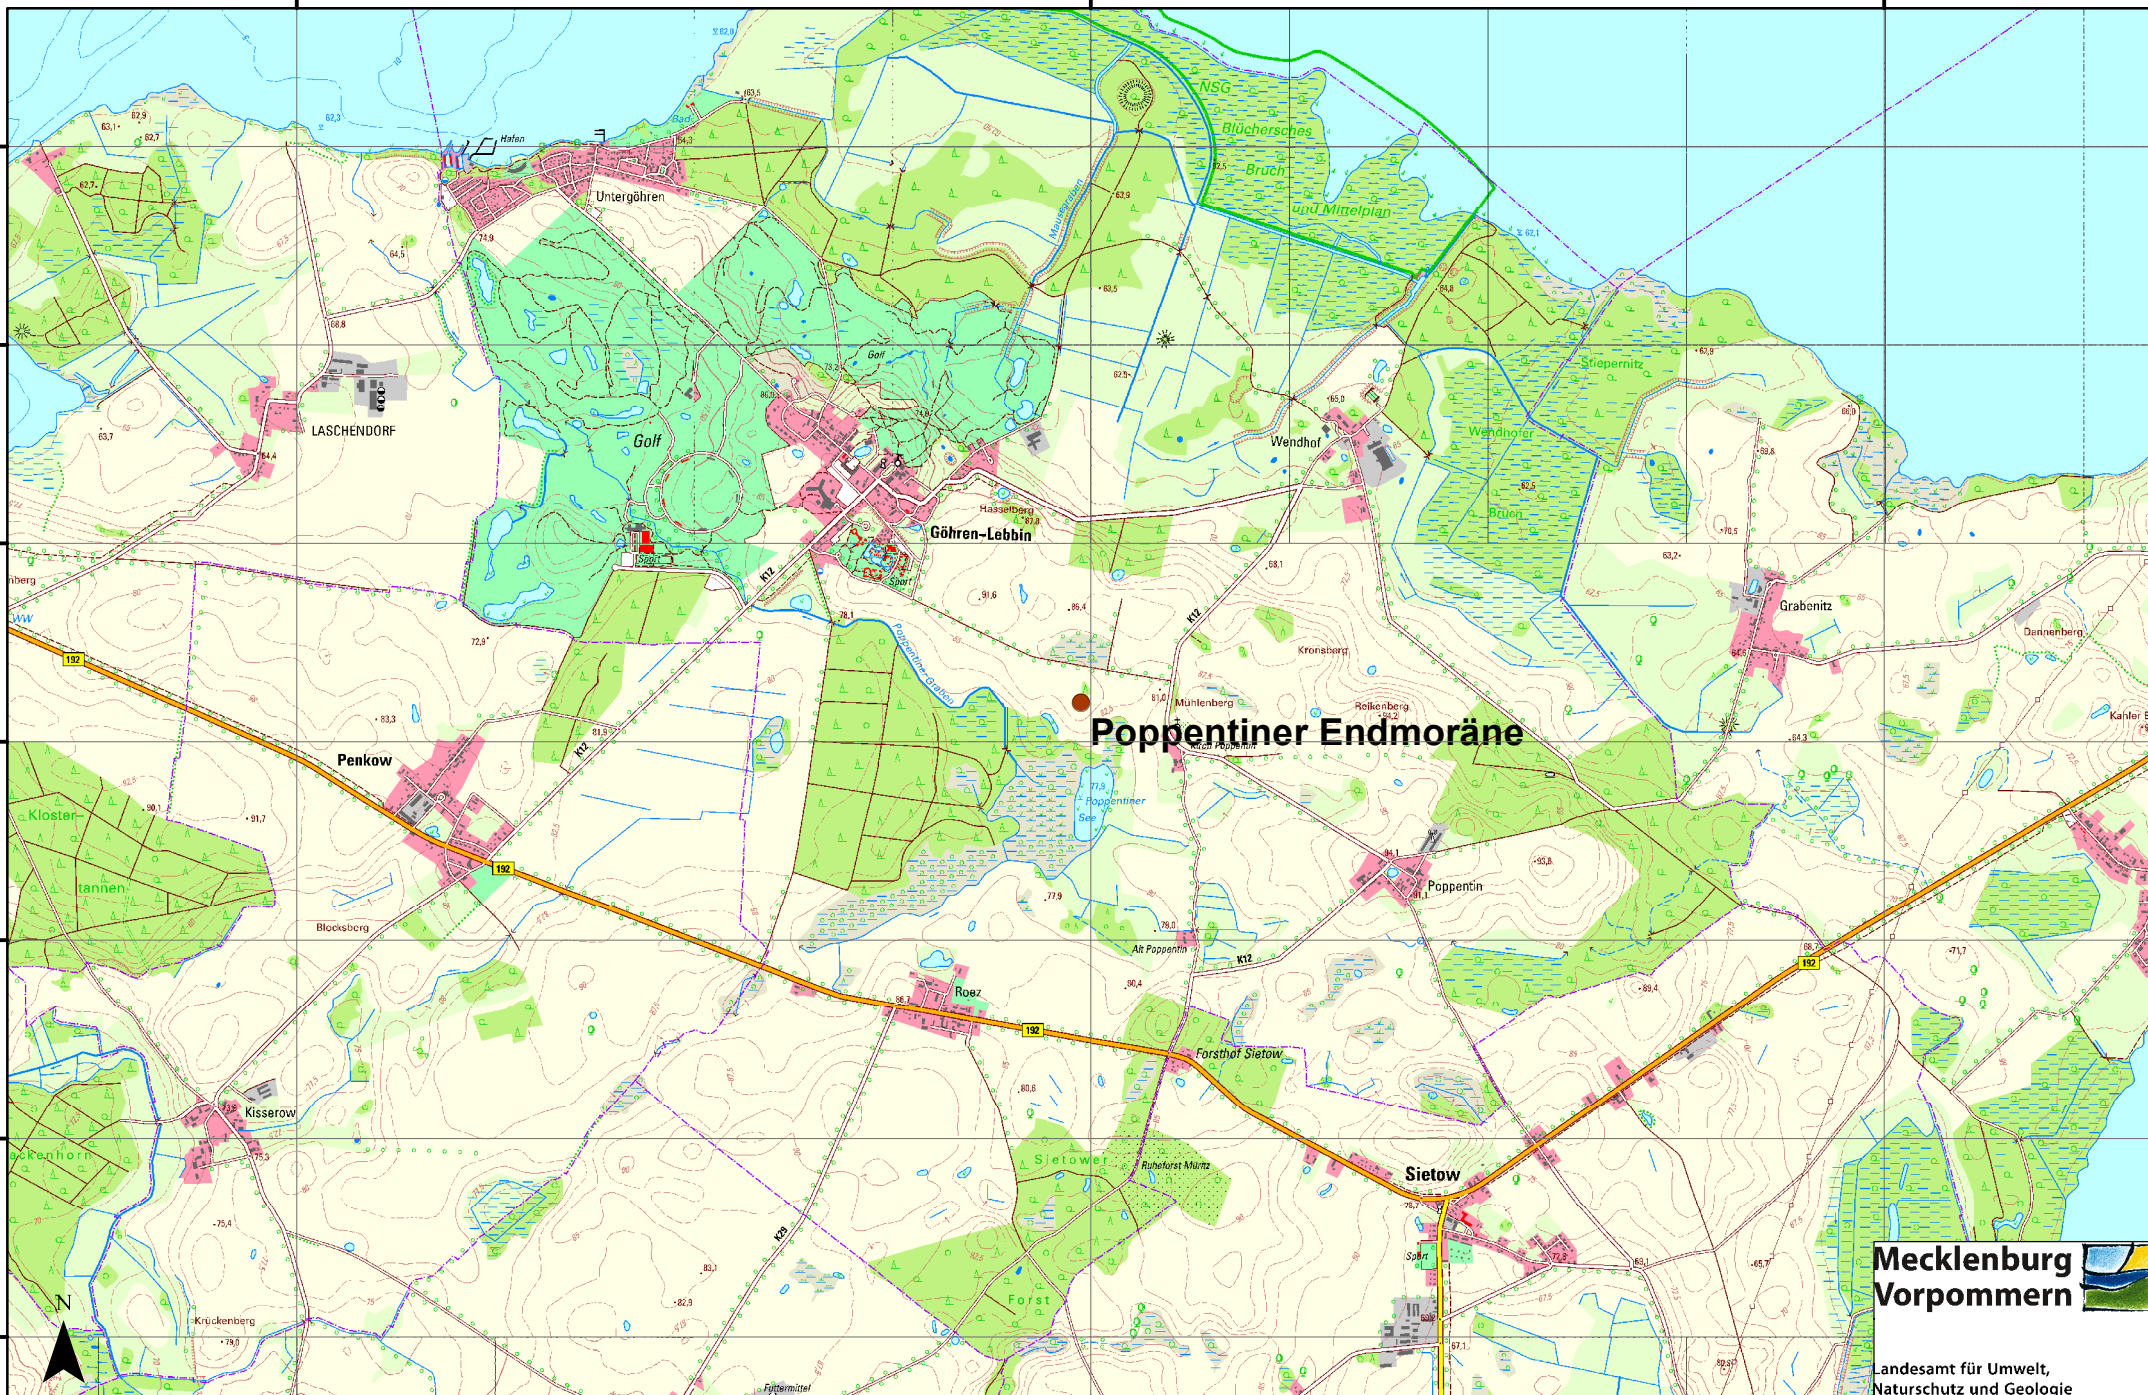

Nationaler Geotop - Poppentiner Endmoräne

33332000

33336000

33340000

5929000

5930000

5929000

5929000

5928000

5928000

5927000

5927000

5926000

5926000

5925000

5925000

5924000

5924000

Poppentiner Endmoräne

**Mecklenburg
Vorpommern**

Landesamt für Umwelt,
Naturschutz und Geologie

33332000

33336000

33340000