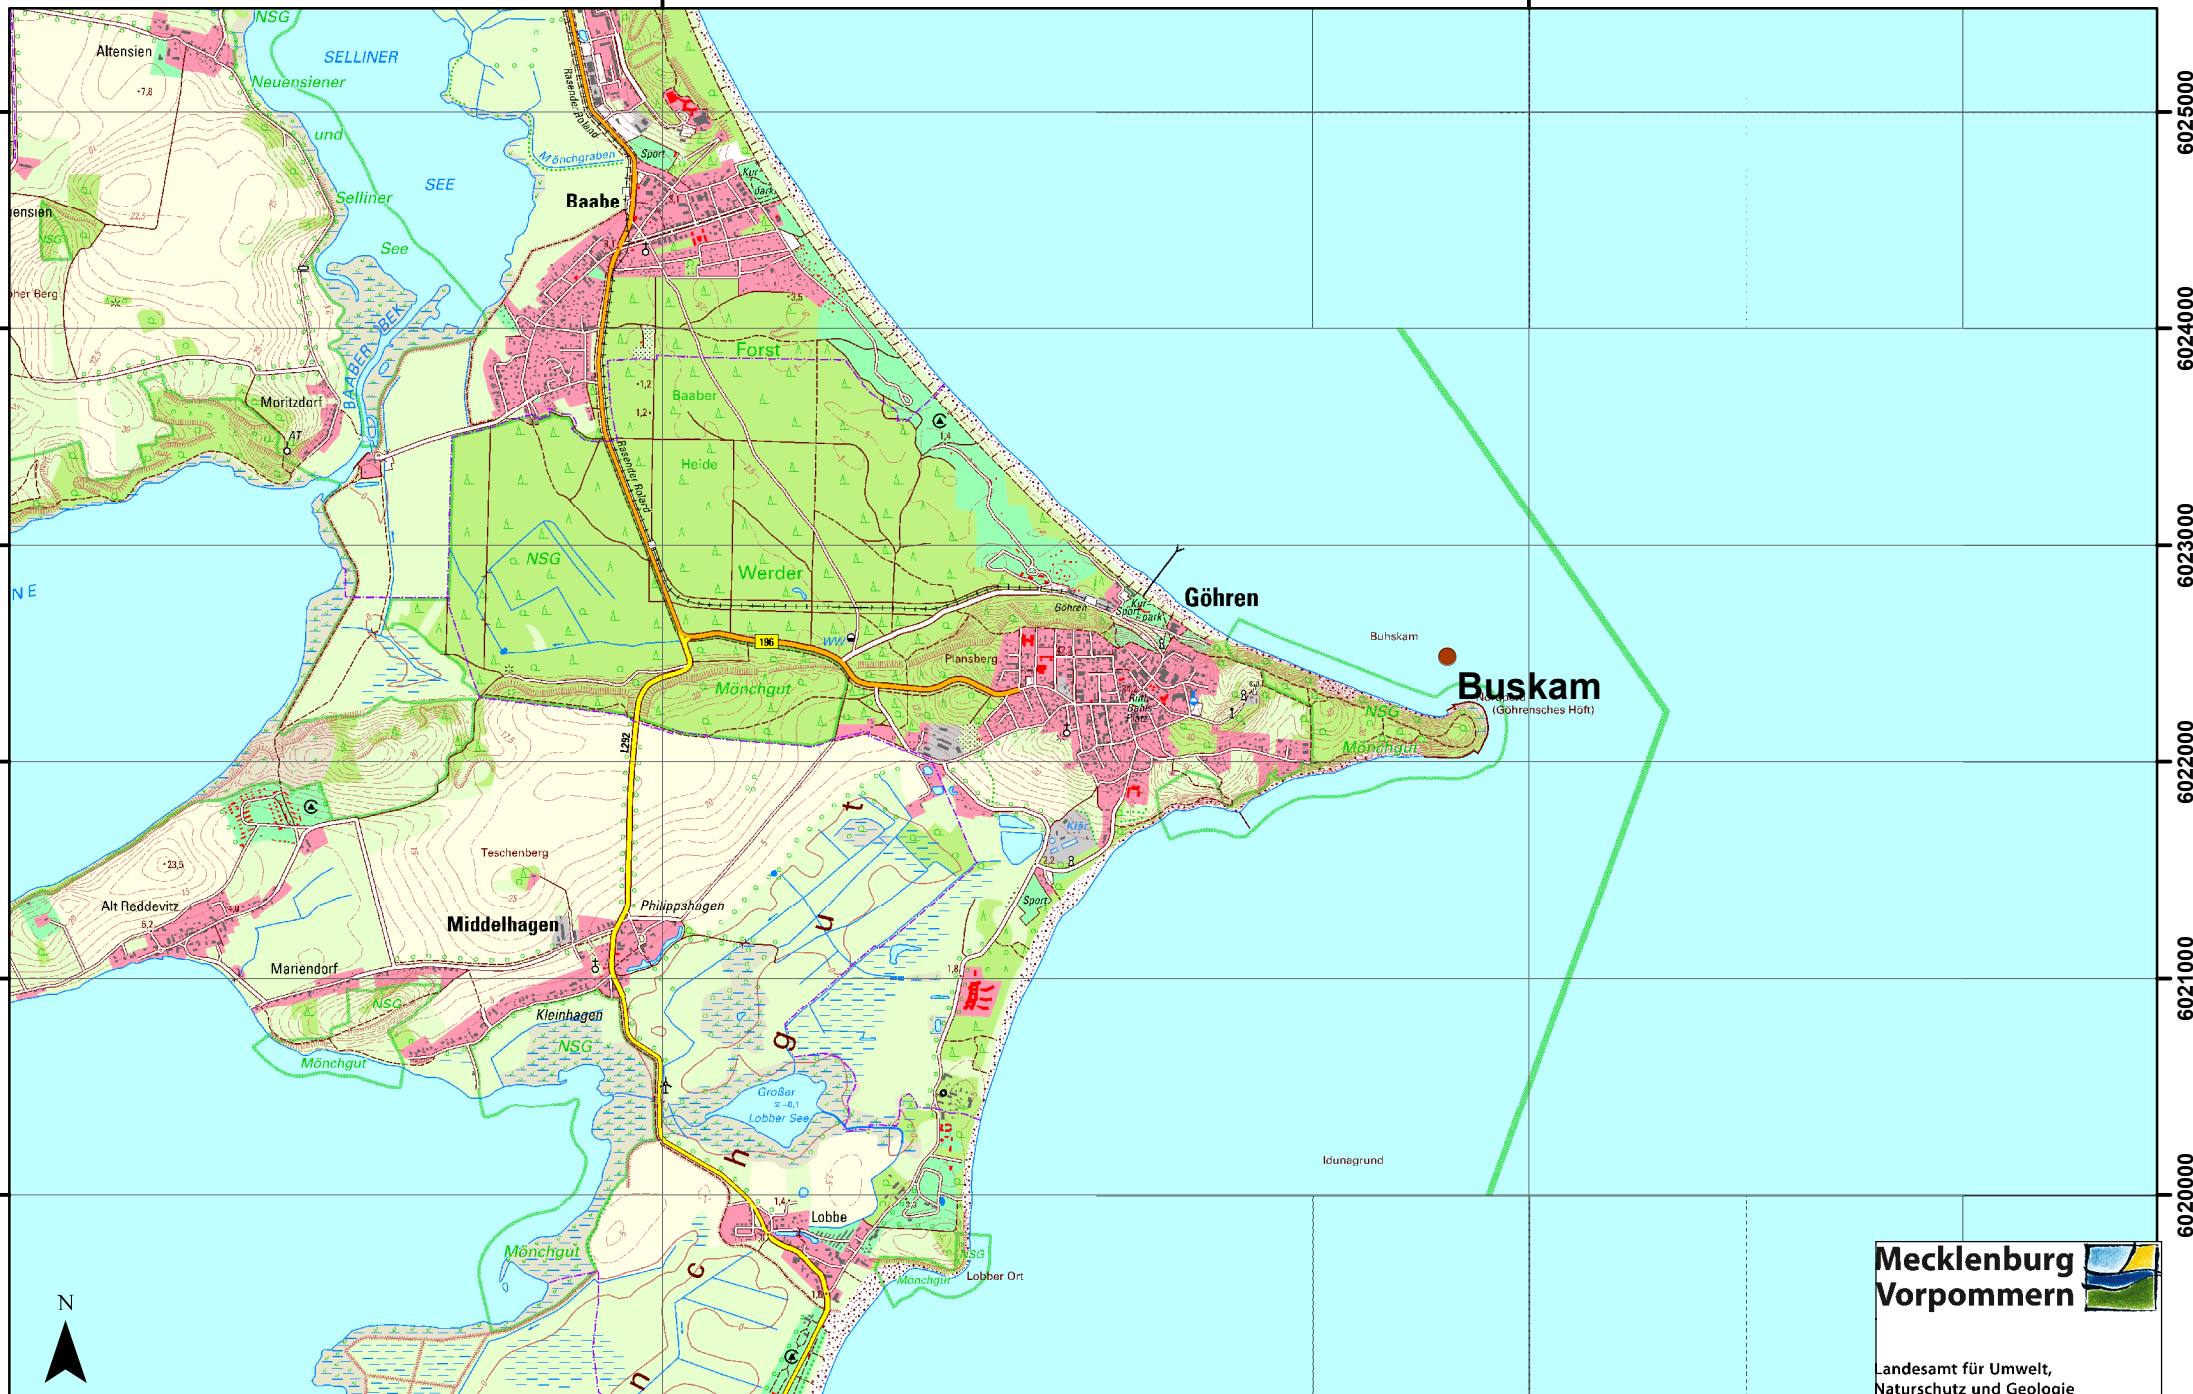

# Nationaler Geotop - Buskam

33416000

33420000

33416000

33420000