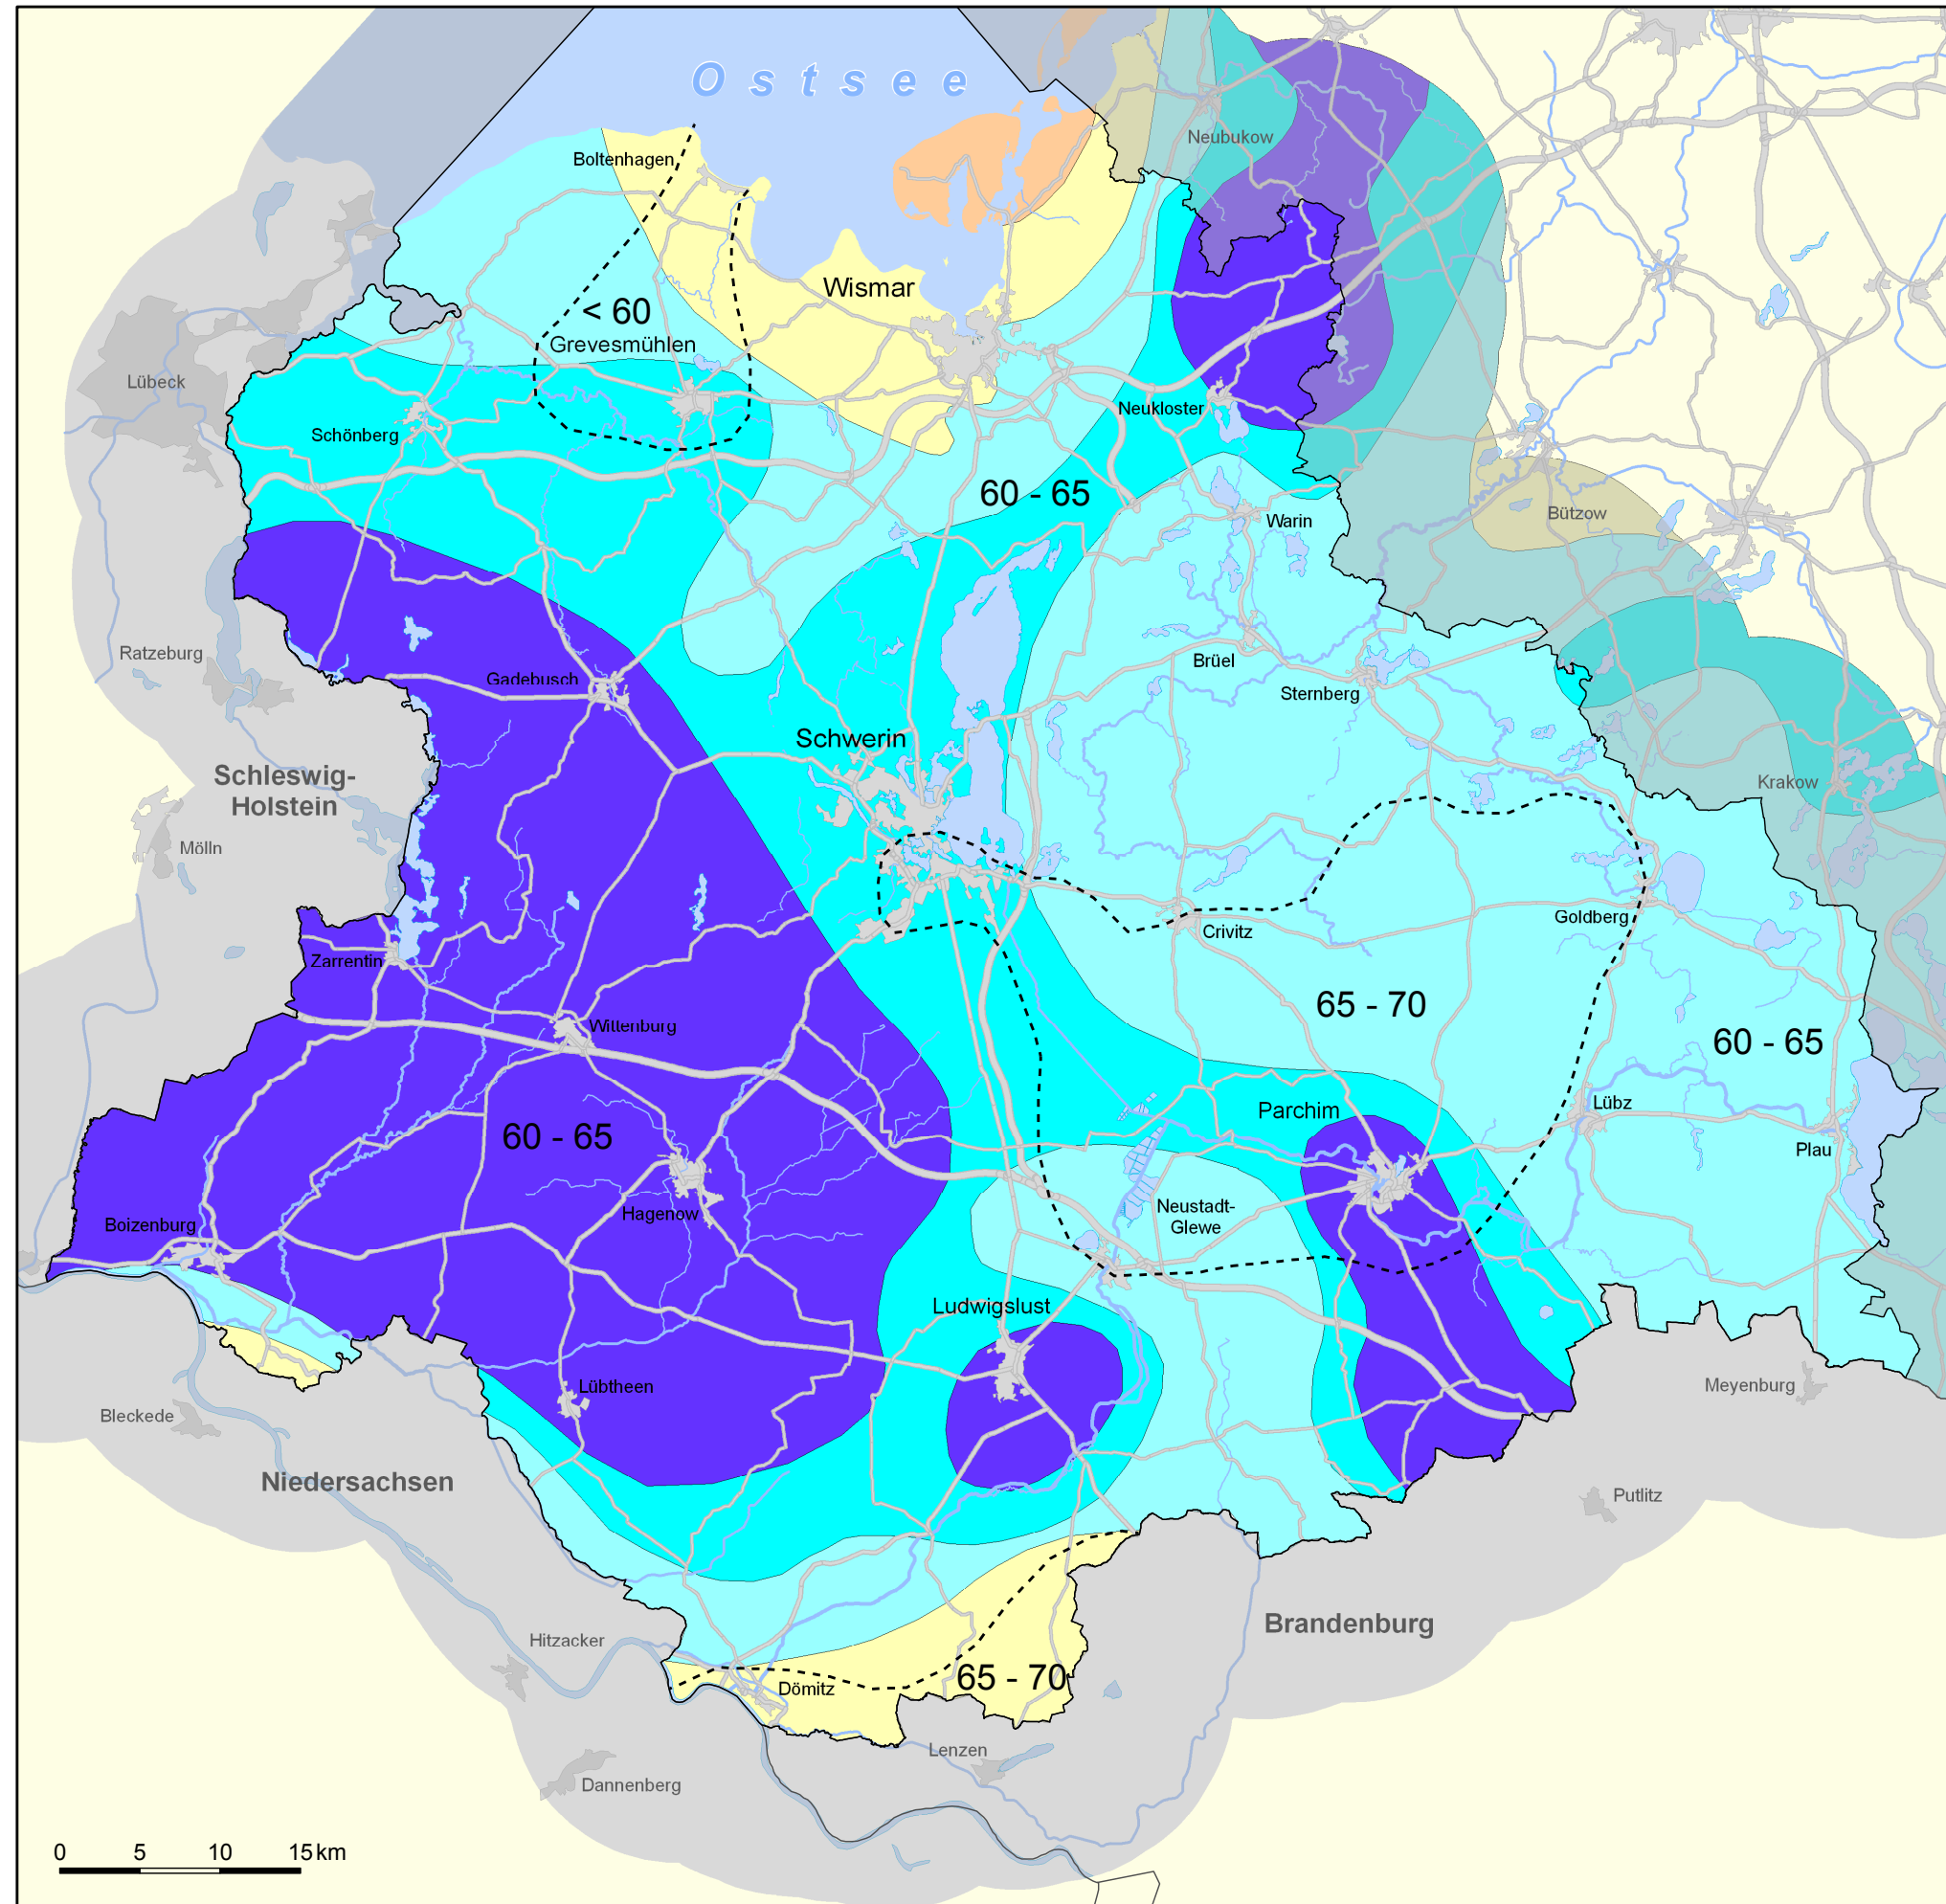

Erste Fortschreibung des Gutachtlichen Landschaftsrahmenplans

Westmecklenburg

Karte 7: Klimaverhältnisse

Legende

Niederschlagsgebiete in Mecklenburg-Vorpommern

- niederschlagsreich
- niederschlagsbegünstigt
- niederschlagsnormal
- niederschlagsbenachteiligt
- niederschlagsarm
- 60 - 65 mittlerer Beginn der Schneeglöckchenblüte (Kalendertag seit Jahresbeginn)

- Siedlungsflächen
- Gewässer
- Grenze der Planungsregion

Bearbeitung: UmweltPlan GmbH Stralsund, NL Güstrow

Quelle: Billwitz (1991)
Hellmuth (1993)

0 5 10 15 km