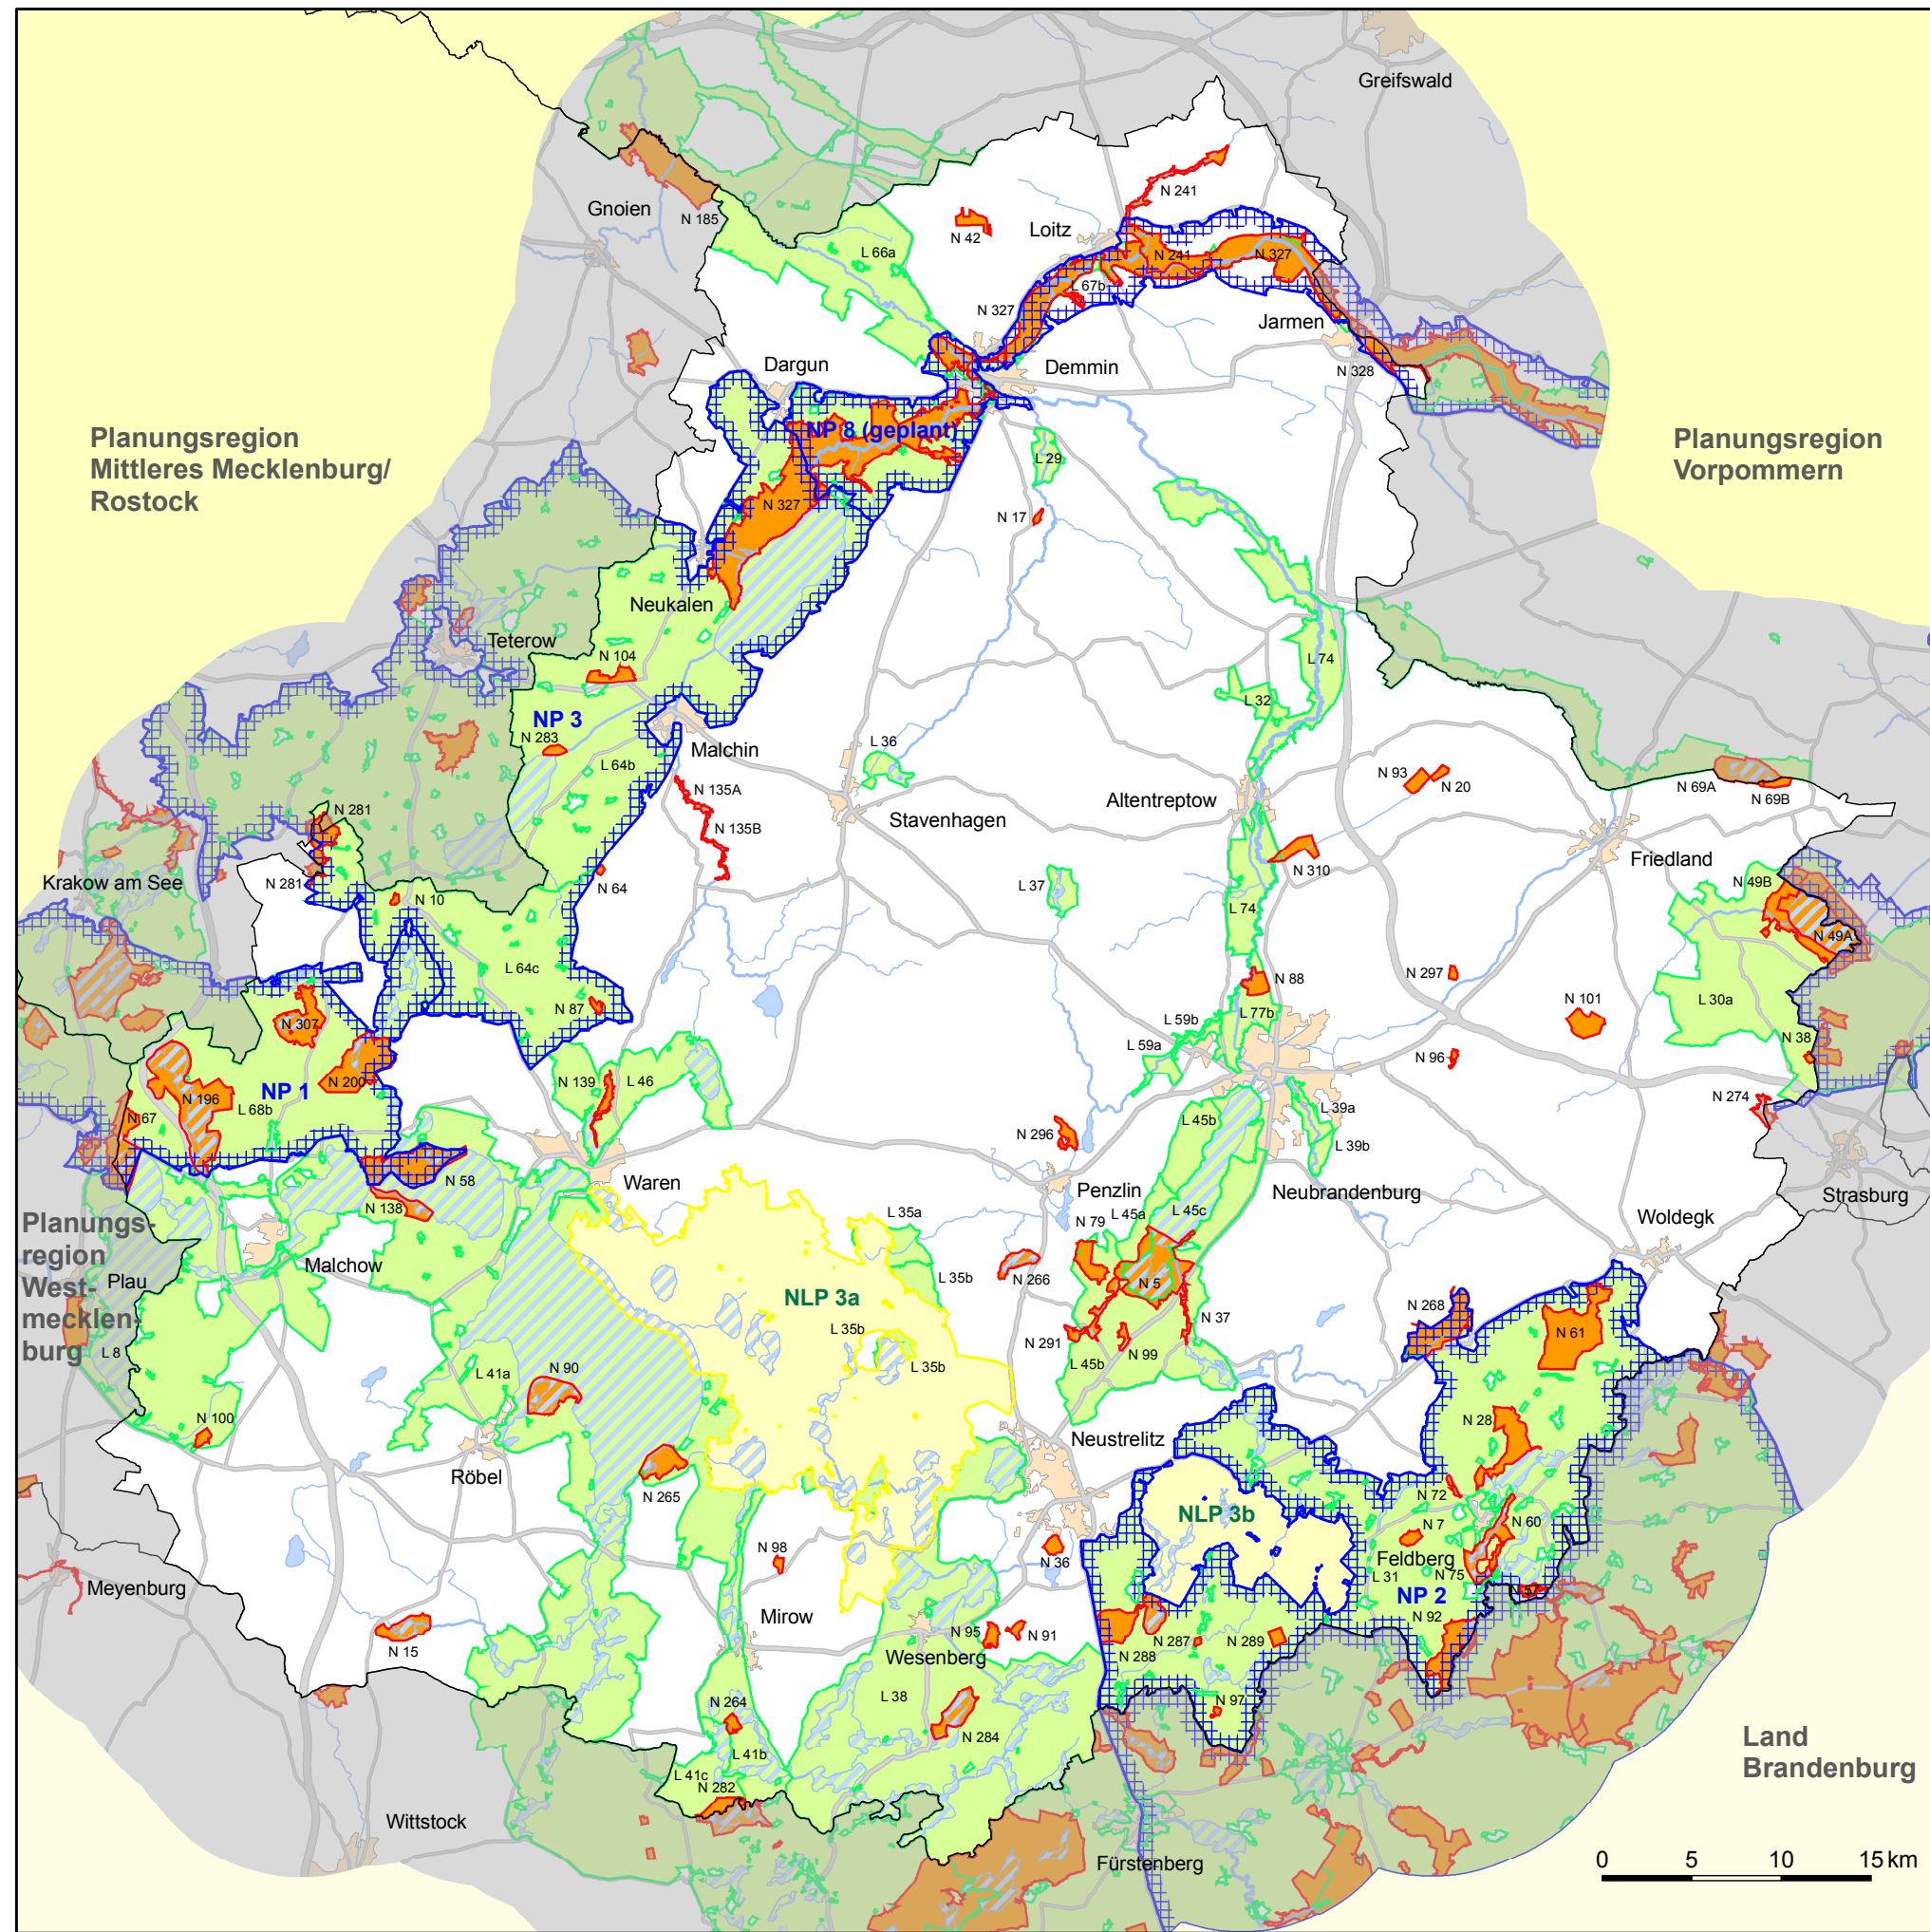

Erste Fortschreibung des Gutachtlichen Landschaftsrahmenplans

Mecklenburgische Seenplatte

Karte 11: Nationale Schutzgebiete

Legende

- Nationalpark mit Nummer lt. Schutzgebietsverzeichnis
- Nationalpark in Binnenseen
- Naturschutzgebiet mit Nummer lt. Schutzgebietsverzeichnis
- Naturschutzgebiet in Binnenseen
- Landschaftsschutzgebiet mit Nummer lt. Schutzgebietsverzeichnis
- Landschaftsschutzgebiet in Binnenseen
- Naturpark mit Nummer lt. Schutzgebietsverzeichnis

Stand der Schutzgebietsausweisung: 30.06.2010; Darstellung geplanter Naturpark Nr. 8 sowie geplante Verkleinerung des Naturparks Nr. 3: Stand 3/2010

Für das Land Brandenburg erfolgt eine nachrichtliche Darstellung.

- Siedlungsflächen
- Gewässer
- Autobahn
- Bundesstraße
- Landstraße
- Grenze der Planungsregion