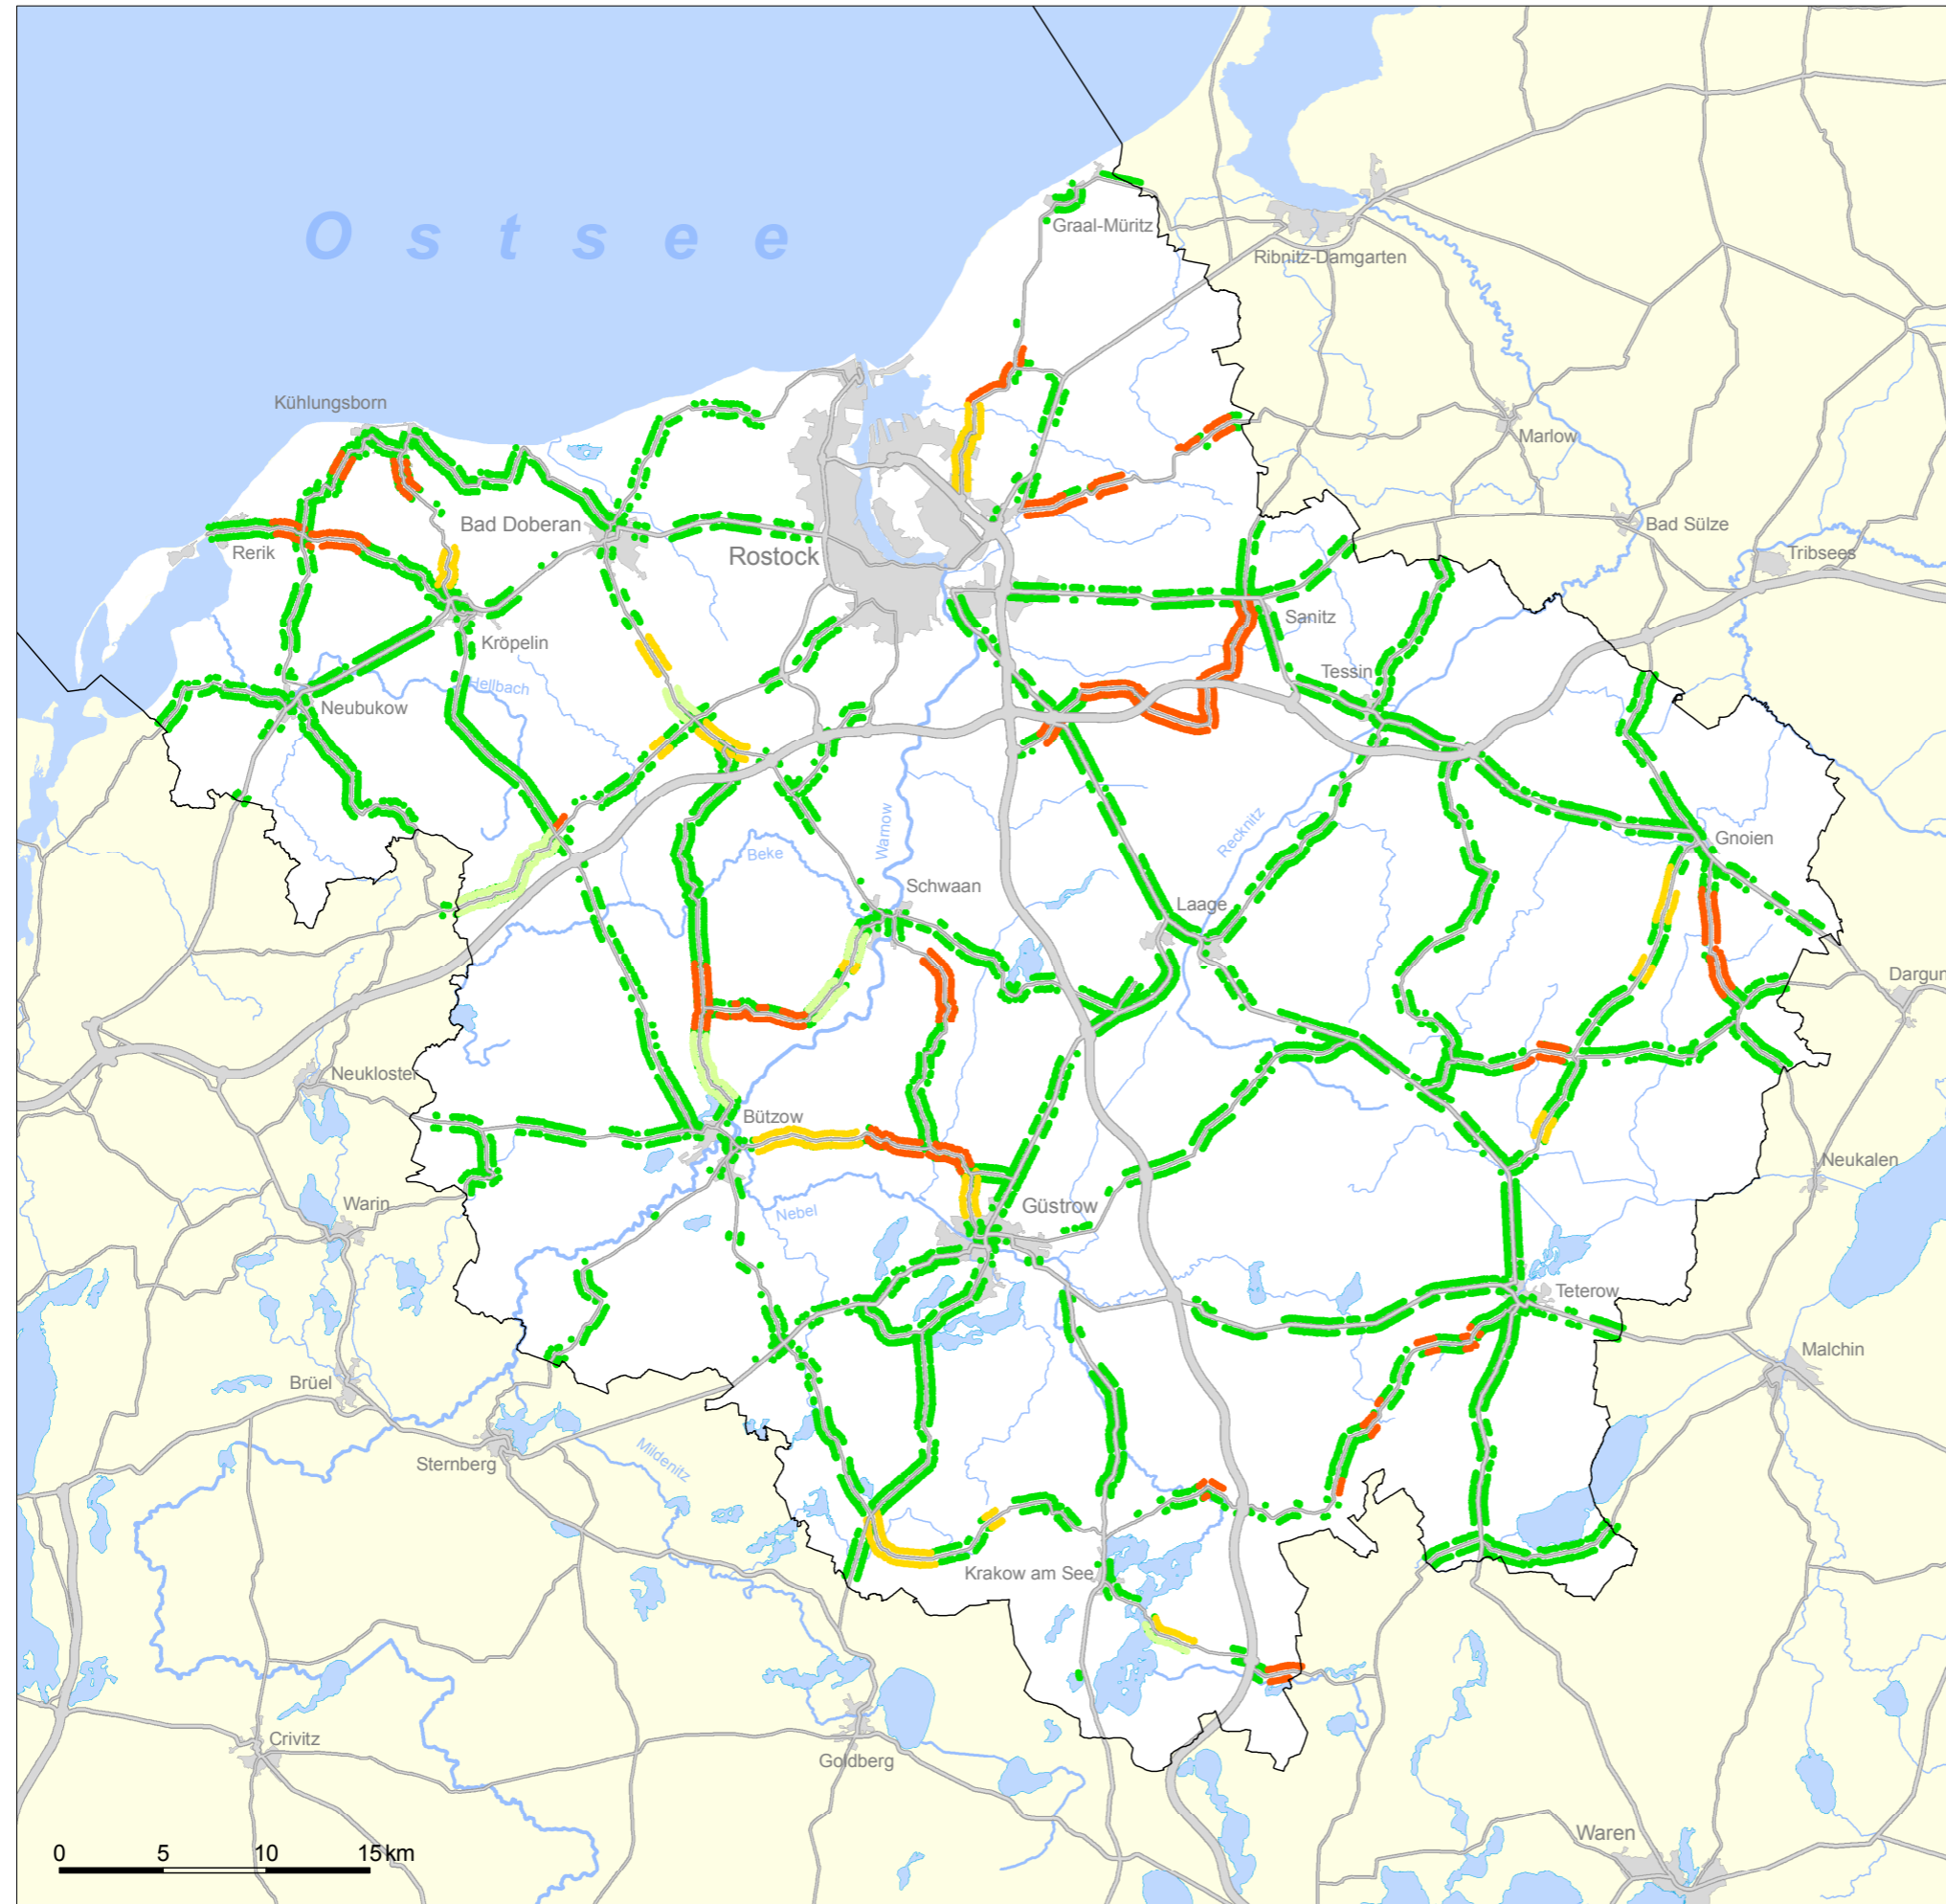

Erste Fortschreibung des Gutachtlichen Landschaftsrahmenplans

Mittleres Mecklenburg/ Rostock

Karte 16: Alleenkonzept

Legende

Bestand an Bundes- und Landesstraßen

- Allee
- Baumreihe

Maßnahmenplanung (Alleenkonzept Straßenbauamt Güstrow)

- Neuanpflanzung von Baumreihen/Alleen bei baumlosen Abschnitten - hohe Priorität
- Neuanpflanzung von Baumreihen/Alleen bei baumlosen Abschnitten - mittlere Priorität
- Neuanpflanzung bei kurz- bis mittelfristig abgängigen Beständen - mittlere Priorität

- Siedlungsflächen
- Gewässer
- Autobahn
- Bundesstraße
- Landesstraße
- Grenze der Planungsregion