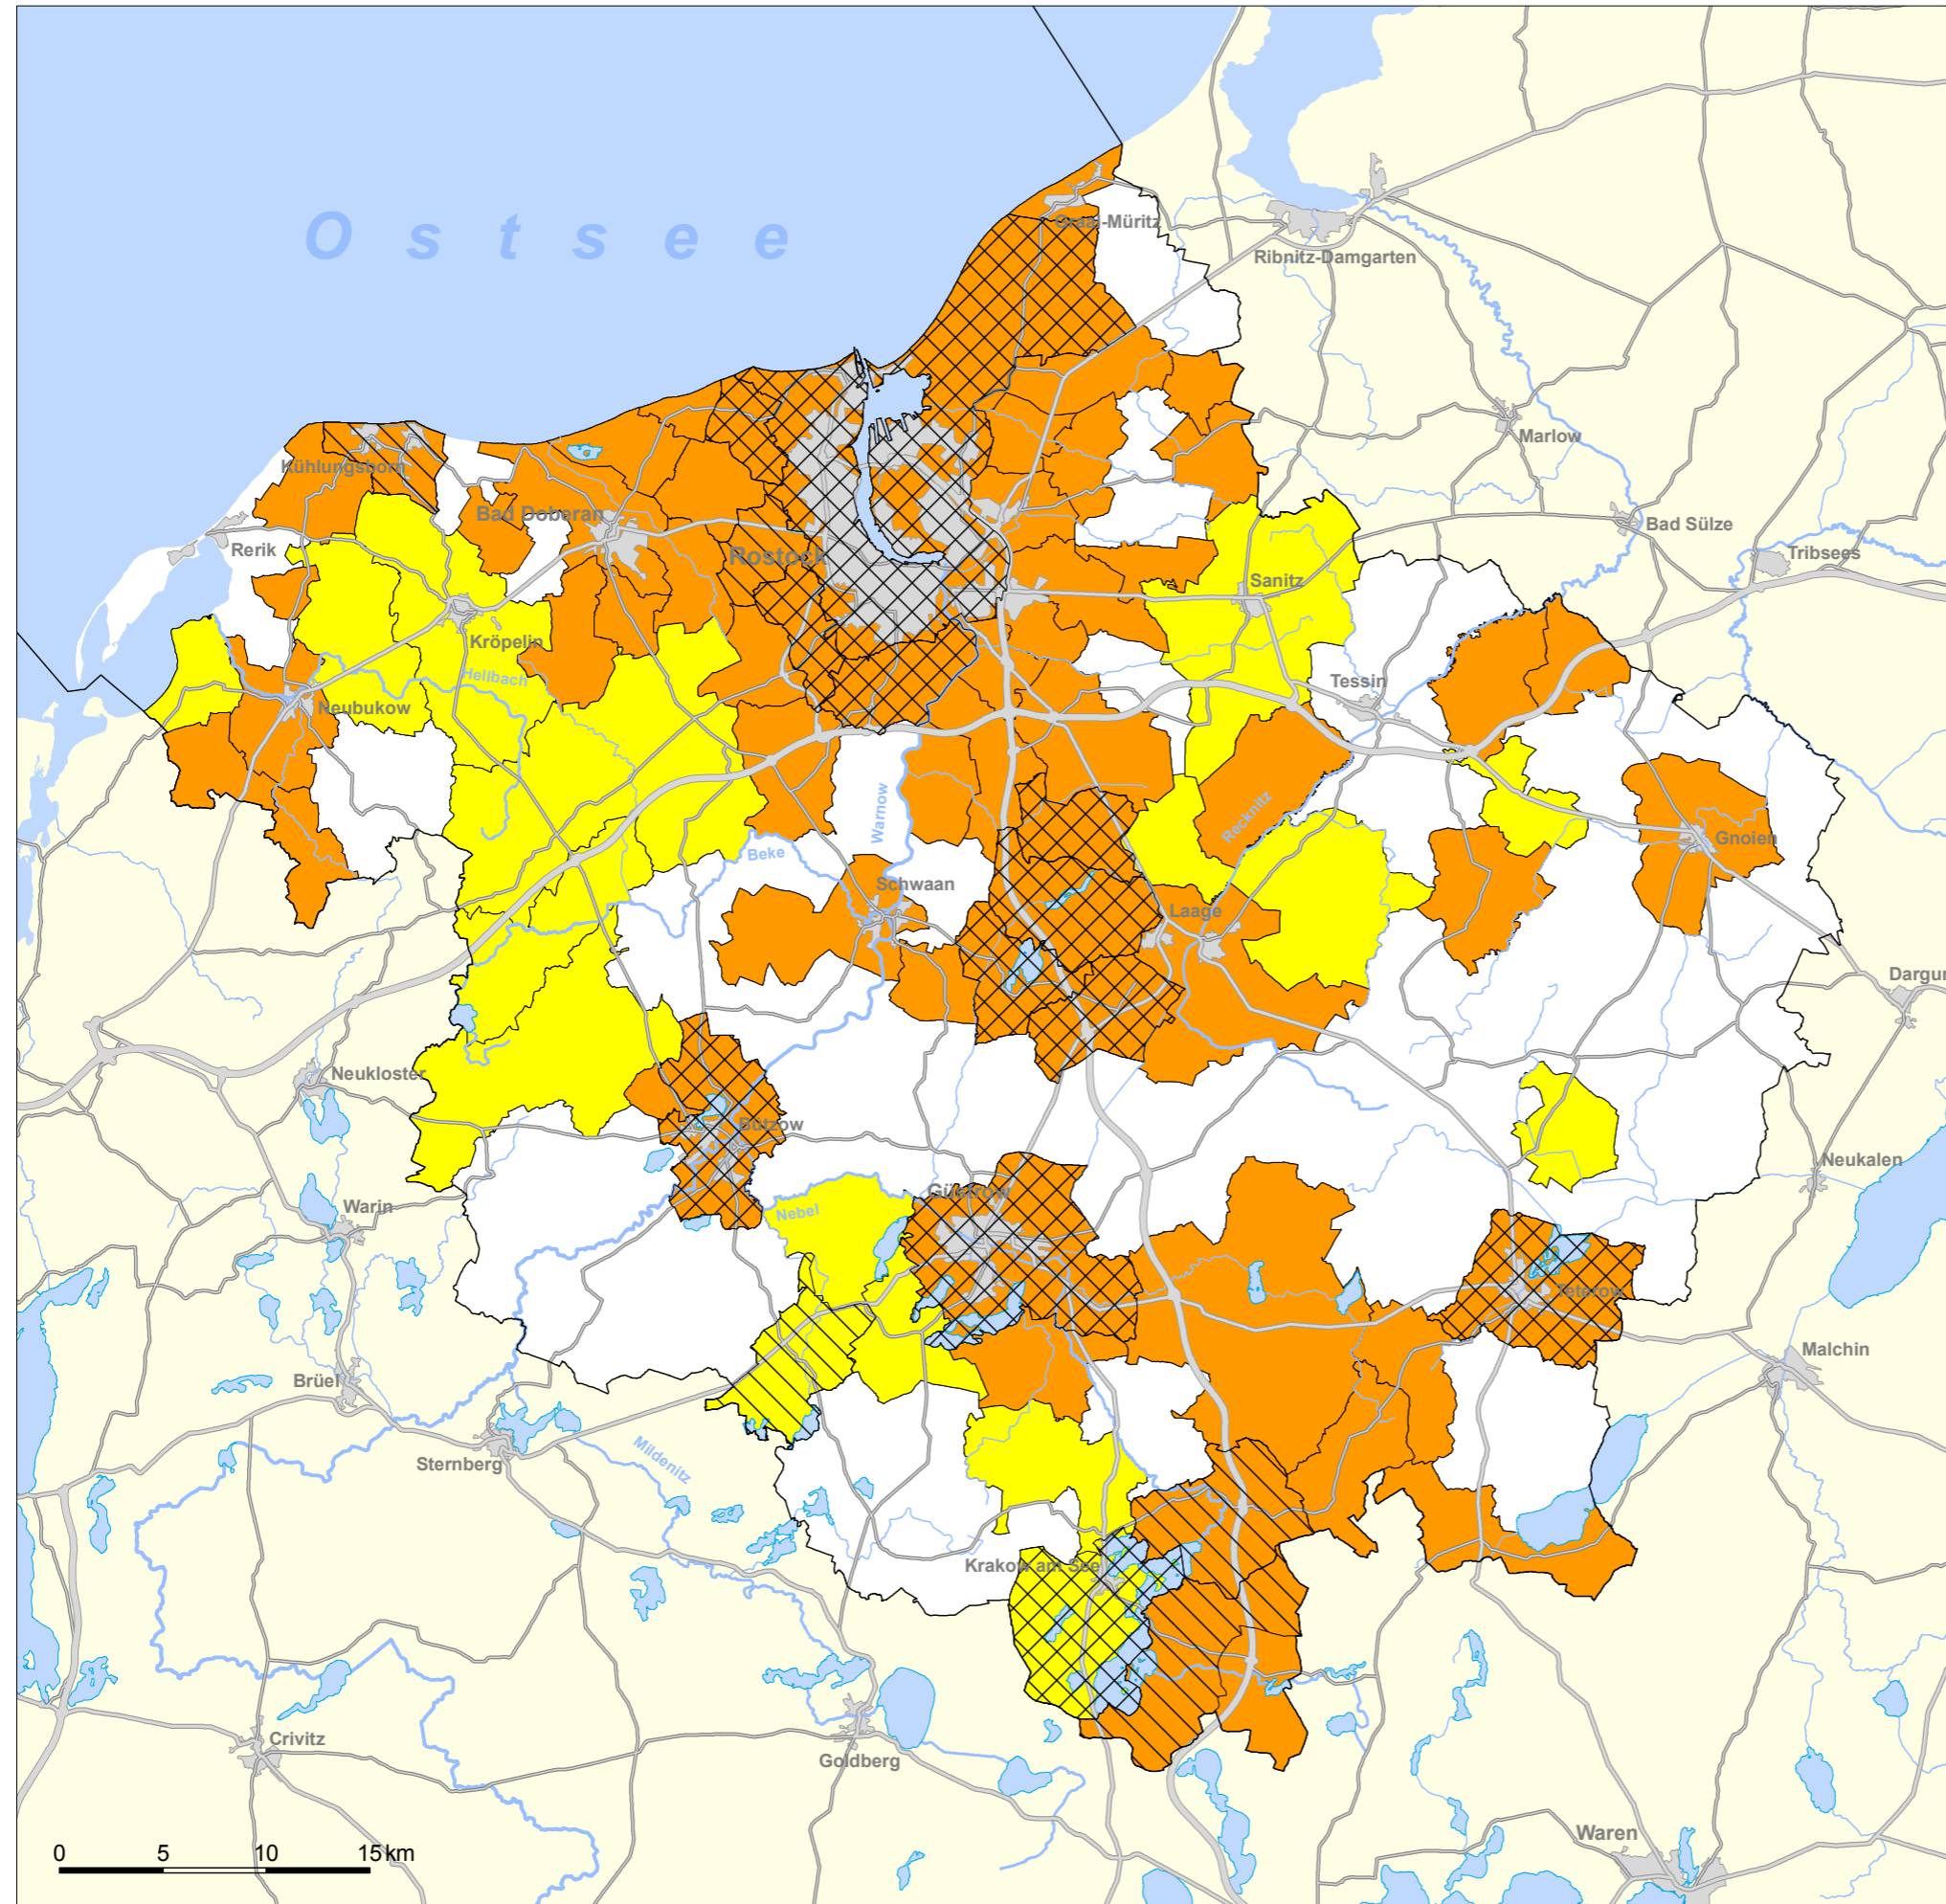

MECKLENBURG-VORPOMMERN

Landesamt für Umwelt, Naturschutz und Geologie

**Erste Fortschreibung des
Gutachtlichen Landschaftsrahmenplans**

**Mittleres Mecklenburg/
Rostock**

Karte 12: Kommunale Landschaftsplanung

Legende

Stand der Landschaftsplanung in den Gemeinden

-  Landschaftspläne - fertiggestellt
-  Teillandschaftspläne

Stand der Flächennutzungsplanung

-  Flächennutzungsplan
-  Flächennutzungsplan für einen Gemeindeteil

-  Siedlungsflächen
-  Gewässer
-  Autobahn
-  Bundesstraße
-  Landesstraße
-  Grenze der Planungsregion

Bearbeitung: UmweltPlan GmbH Stralsund, NL Güstrow
 Quelle: LUNG M-V (2006d)
 Regionaler Planungsverband MM/R (2005b)
 Landkreis Güstrow (2007)