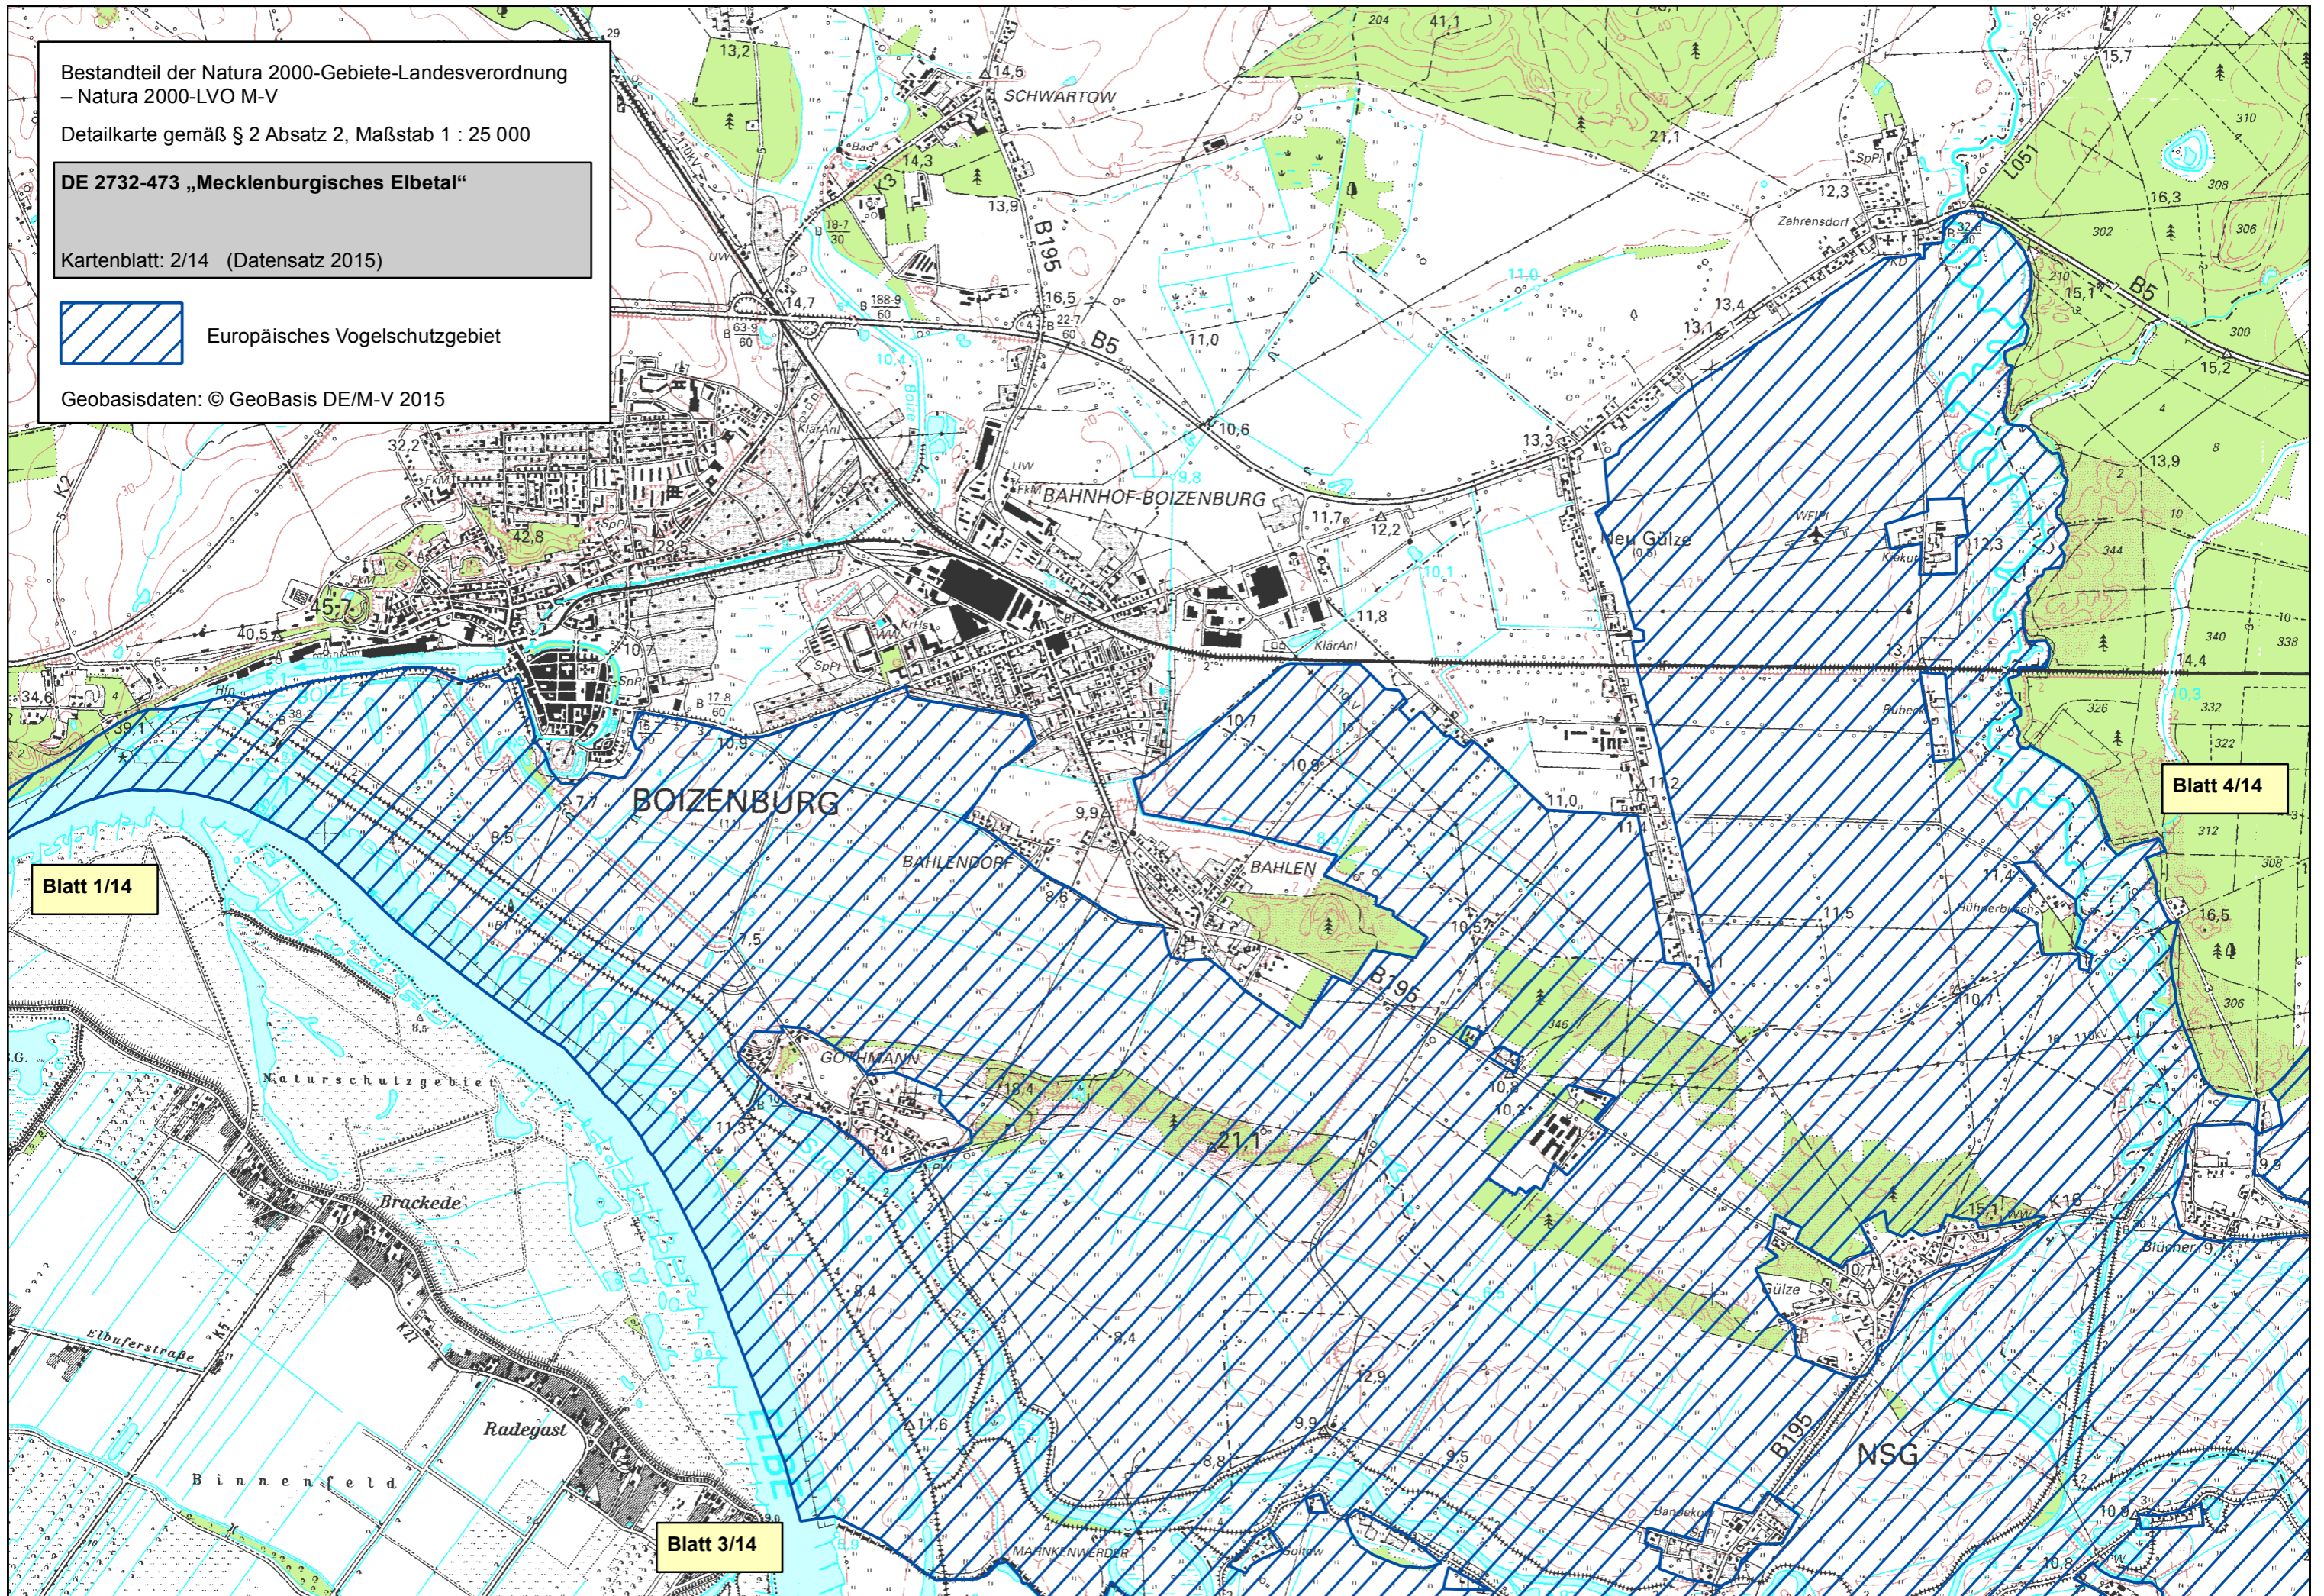

Bestandteil der Natura 2000-Gebiete-Landesverordnung  
– Natura 2000-LVO M-V

Detailkarte gemäß § 2 Absatz 2, Maßstab 1 : 25 000

DE 2732-473 „Mecklenburgisches Elbetal“

Kartenblatt: 2/14 (Datensatz 2015)

Europäisches Vogelschutzgebiet

Geobasisdaten: © GeoBasis DE/M-V 2015

Blatt 1/14

Blatt 4/14

Blatt 3/14