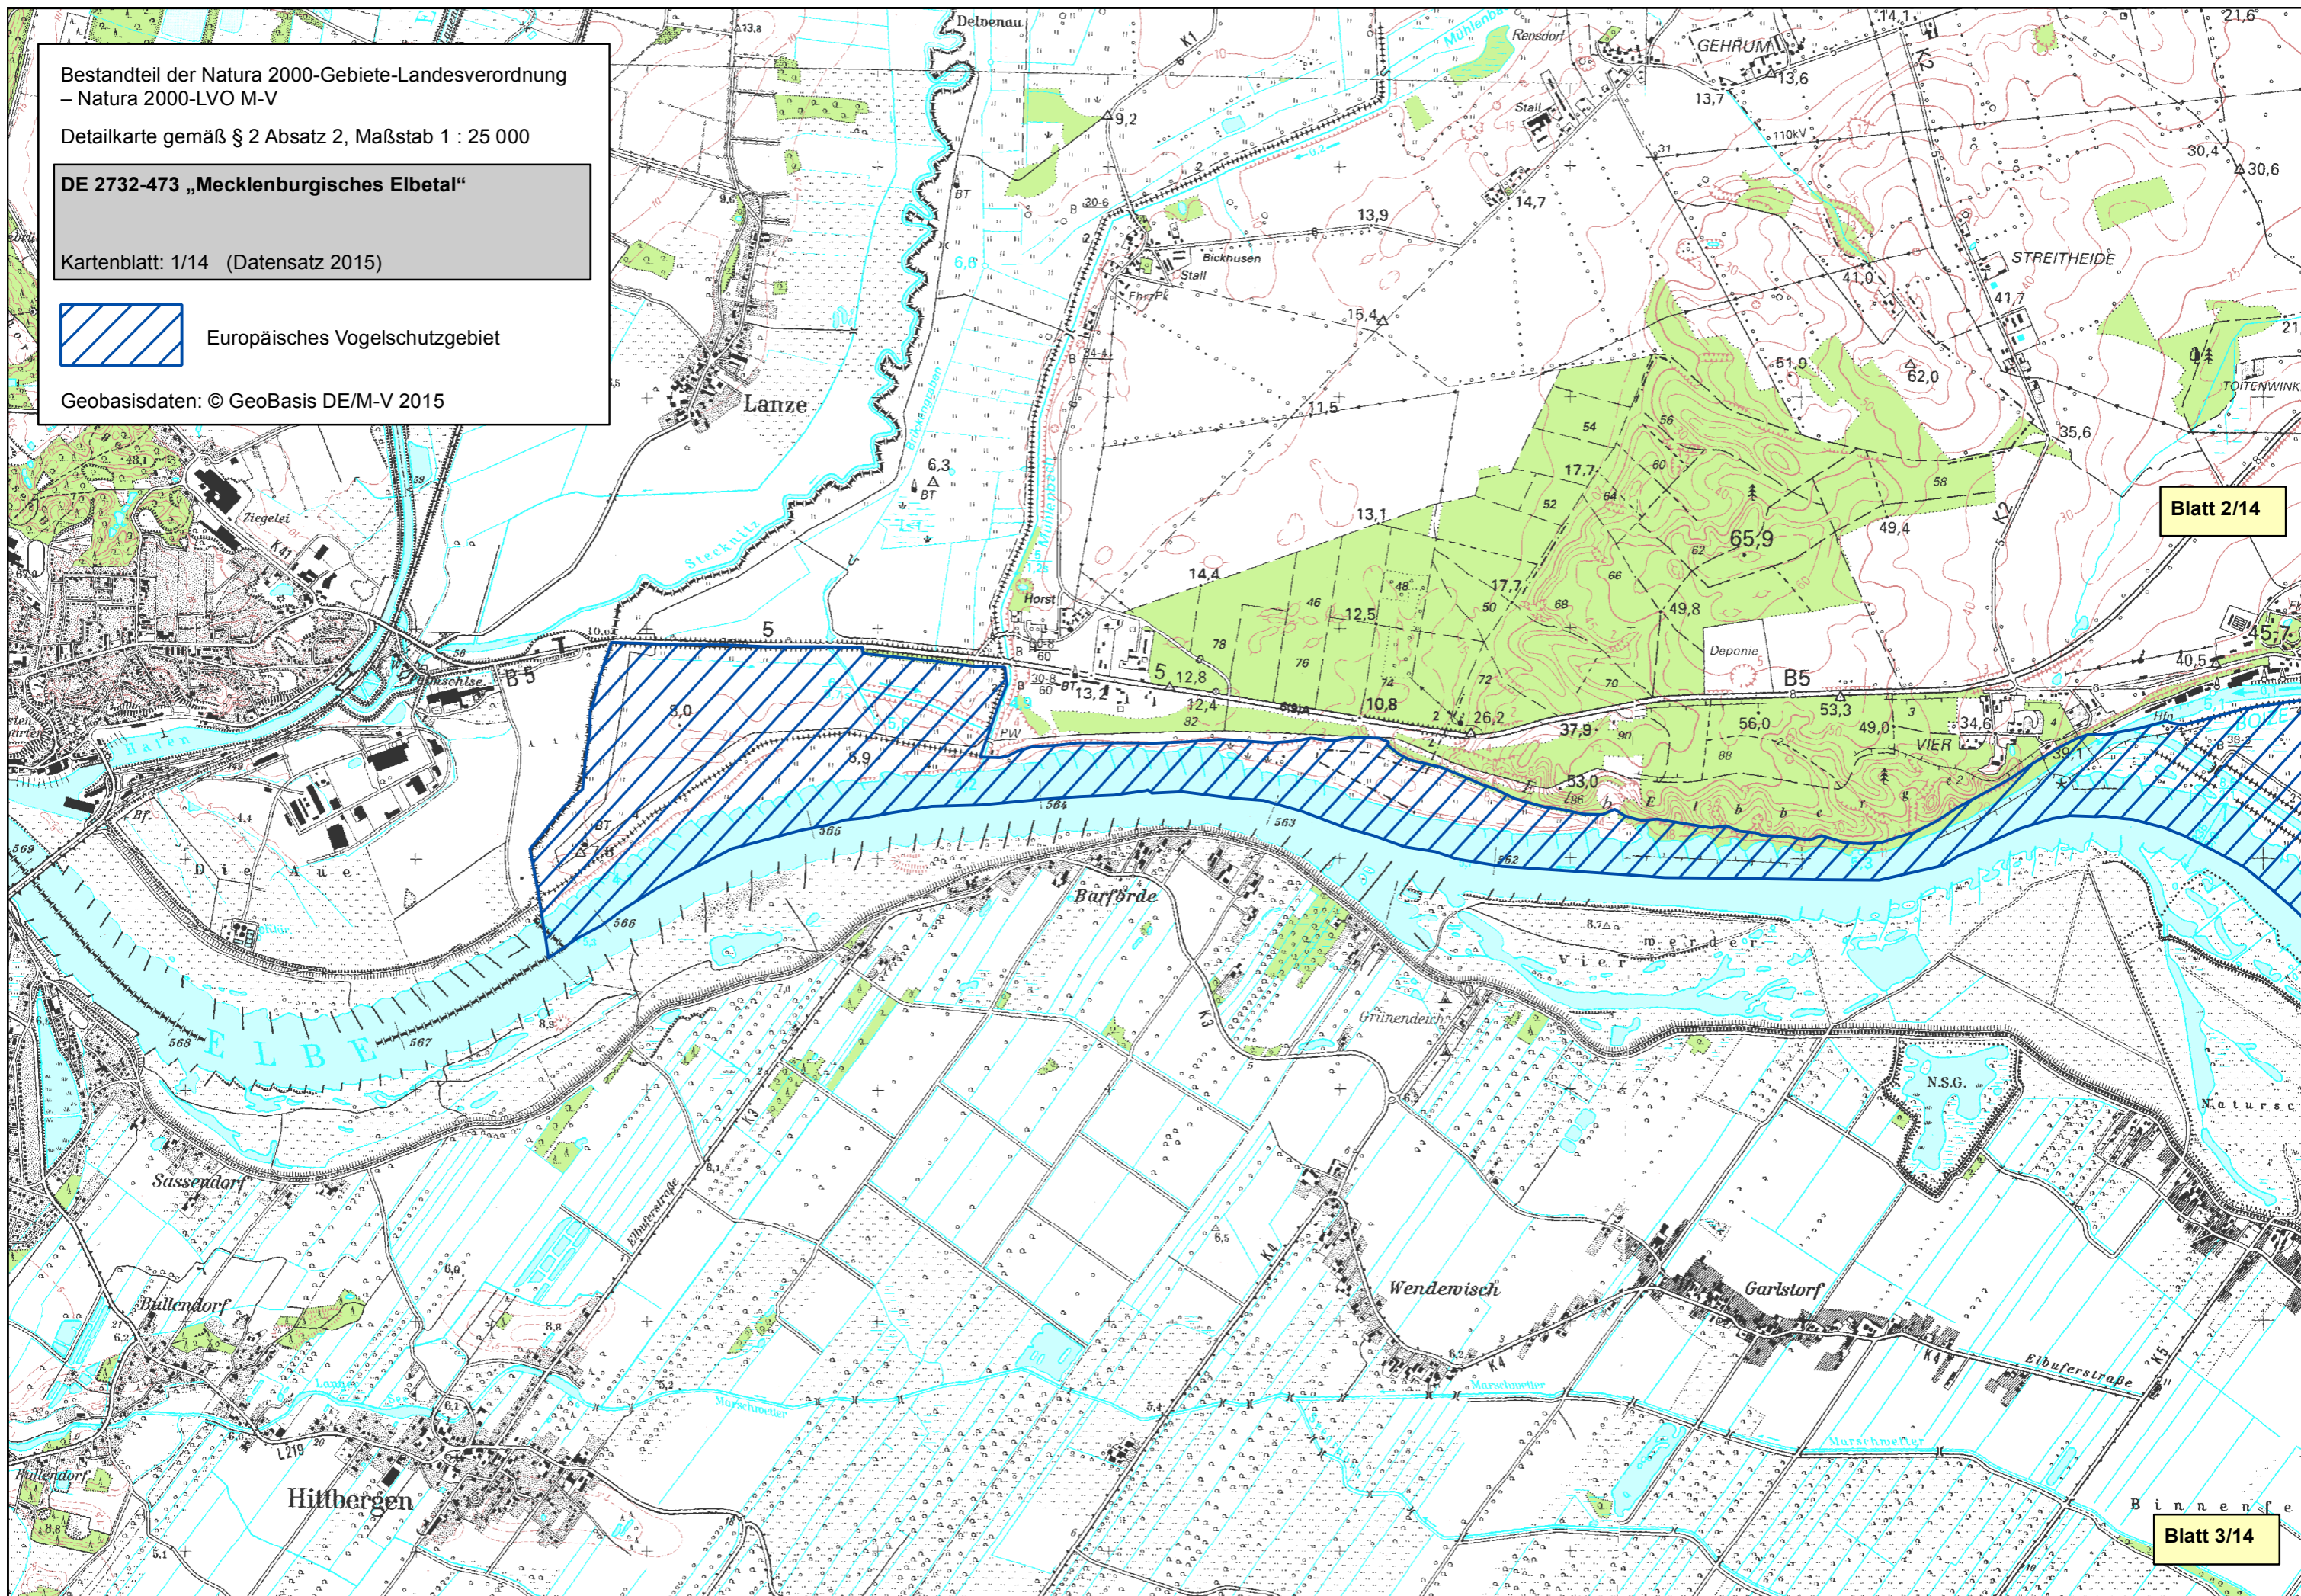

Bestandteil der Natura 2000-Gebiete-Landesverordnung
– Natura 2000-LVO M-V

Detailkarte gemäß § 2 Absatz 2, Maßstab 1 : 25 000

DE 2732-473 „Mecklenburgisches Elbetal“

Kartenblatt: 1/14 (Datensatz 2015)

Europäisches Vogelschutzgebiet

Geobasisdaten: © GeoBasis DE/M-V 2015

Blatt 2/14

Blatt 3/14