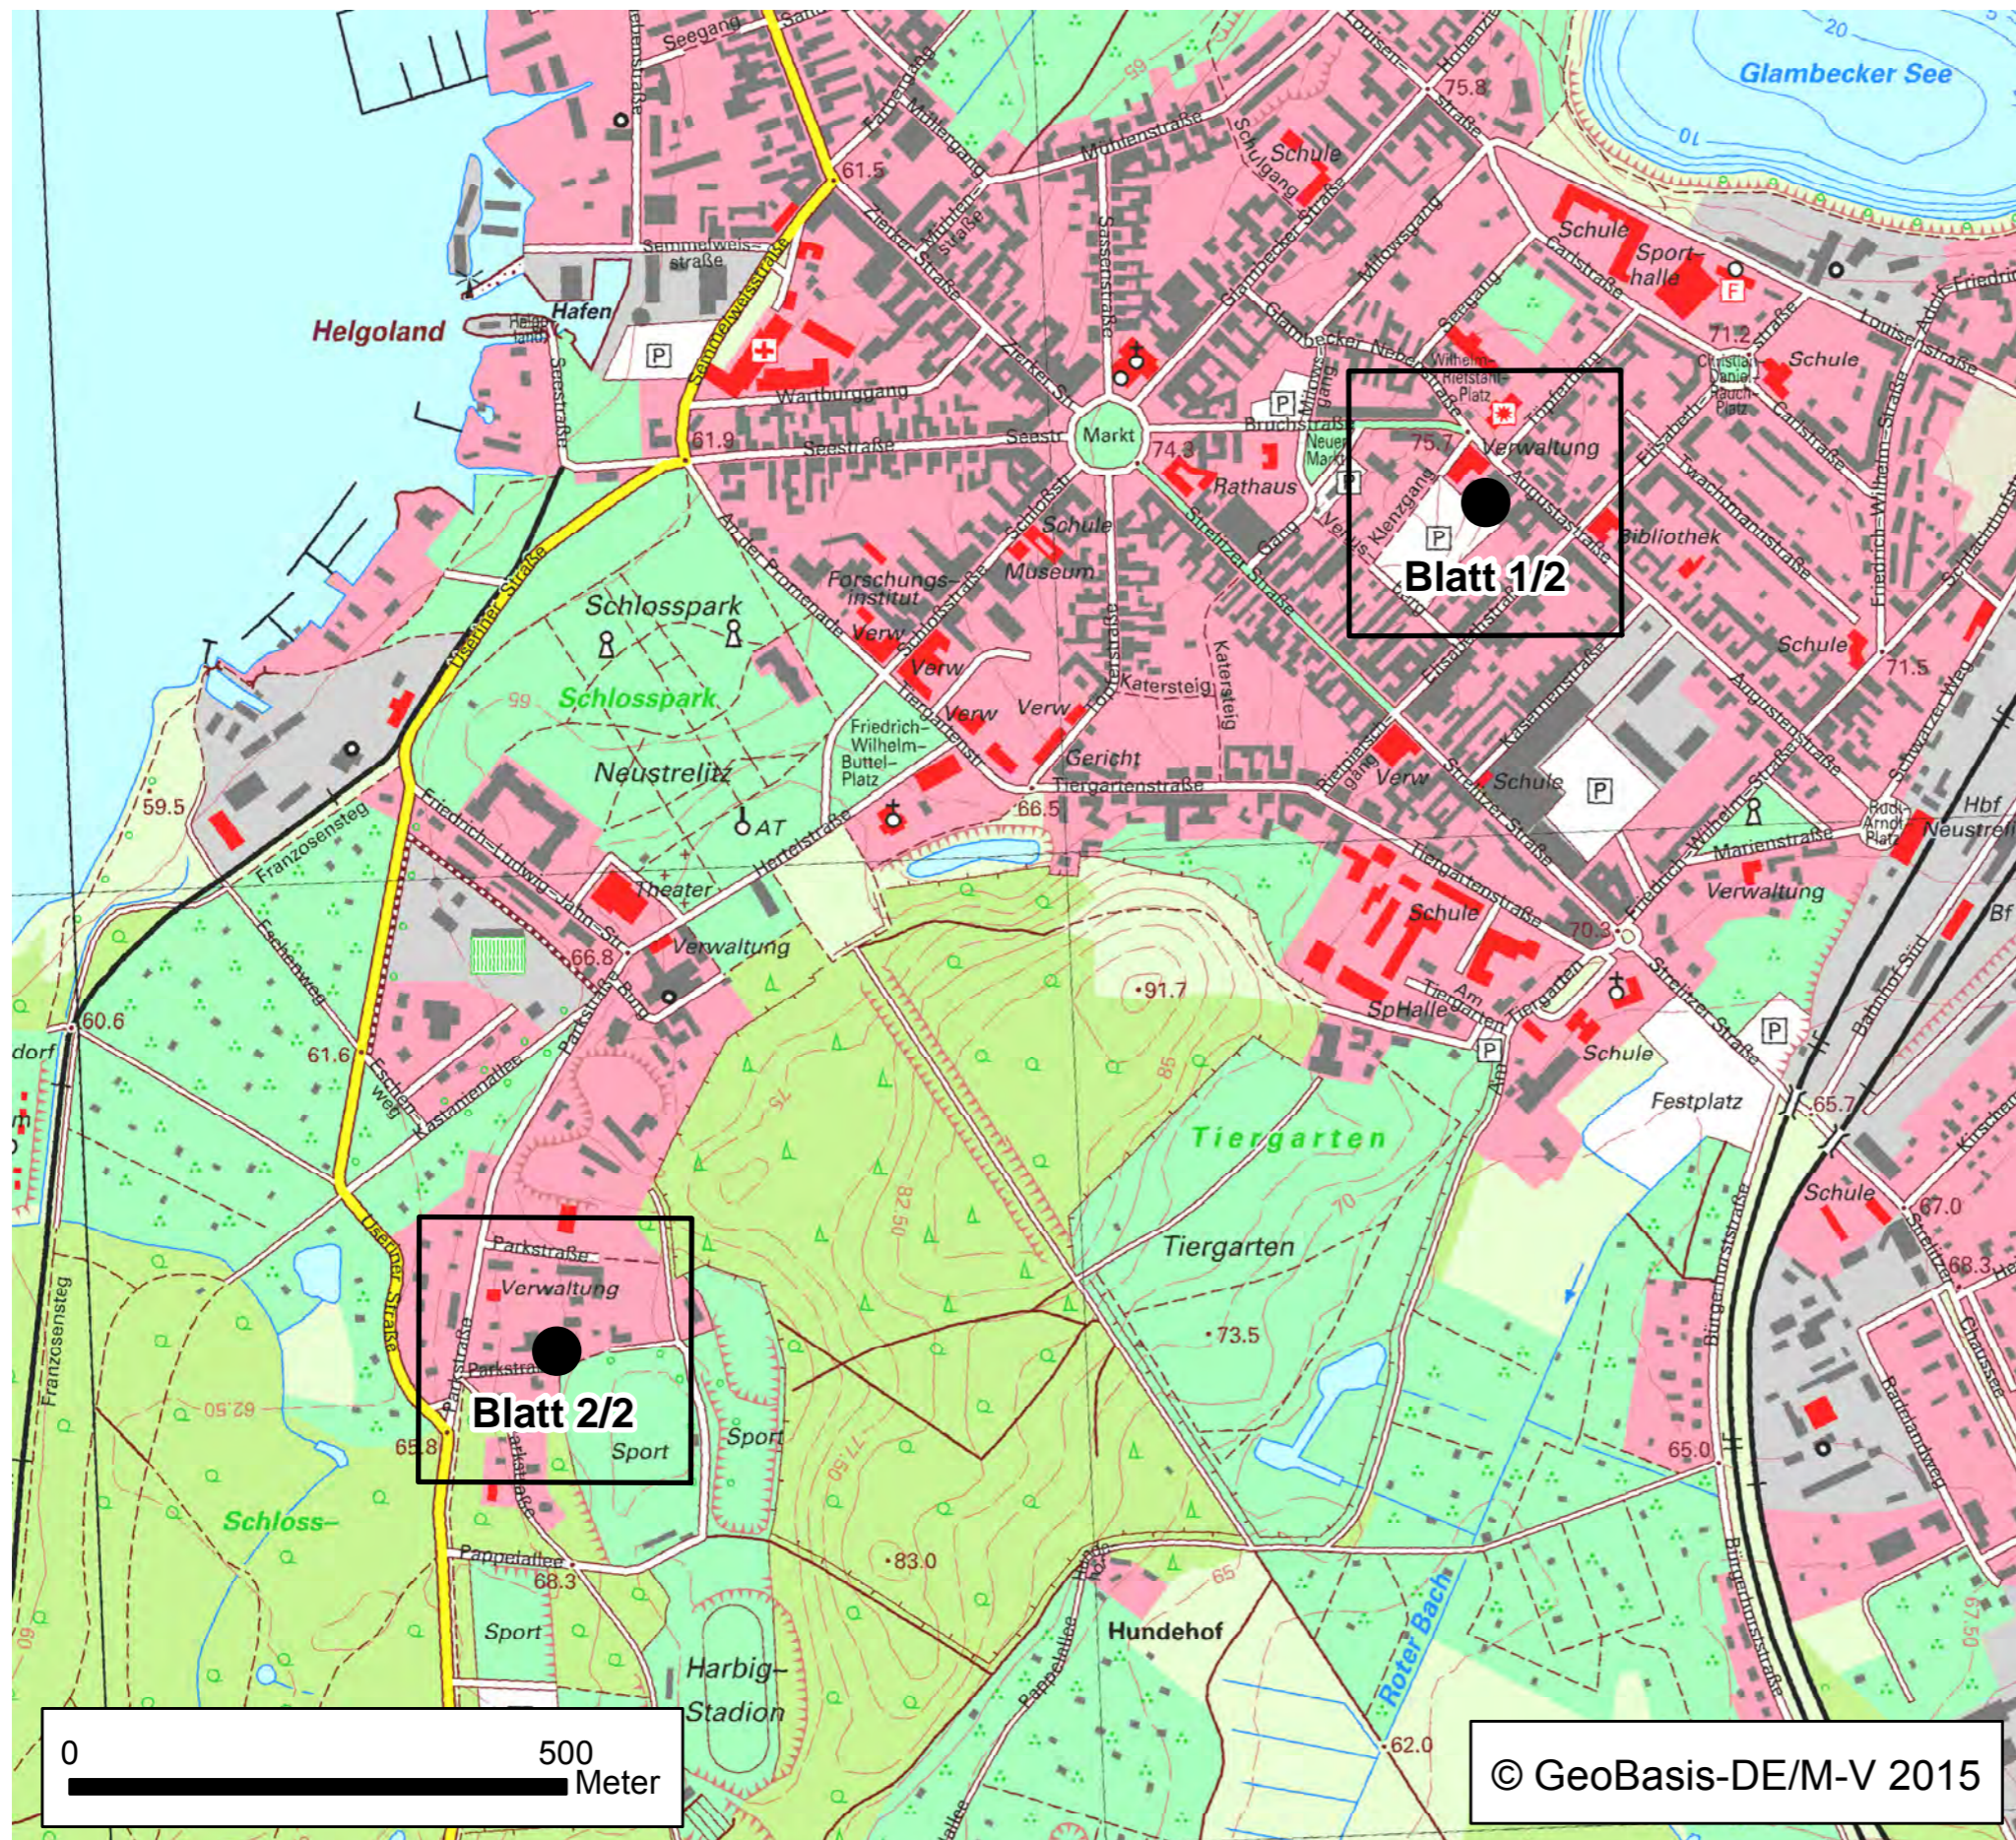

Blattschnittübersicht Gebiet gemeinschaftlicher Bedeutung DE 2644-305 „Neustrelitz, Eiskeller“

0 500 Meter

© GeoBasis-DE/M-V 2015