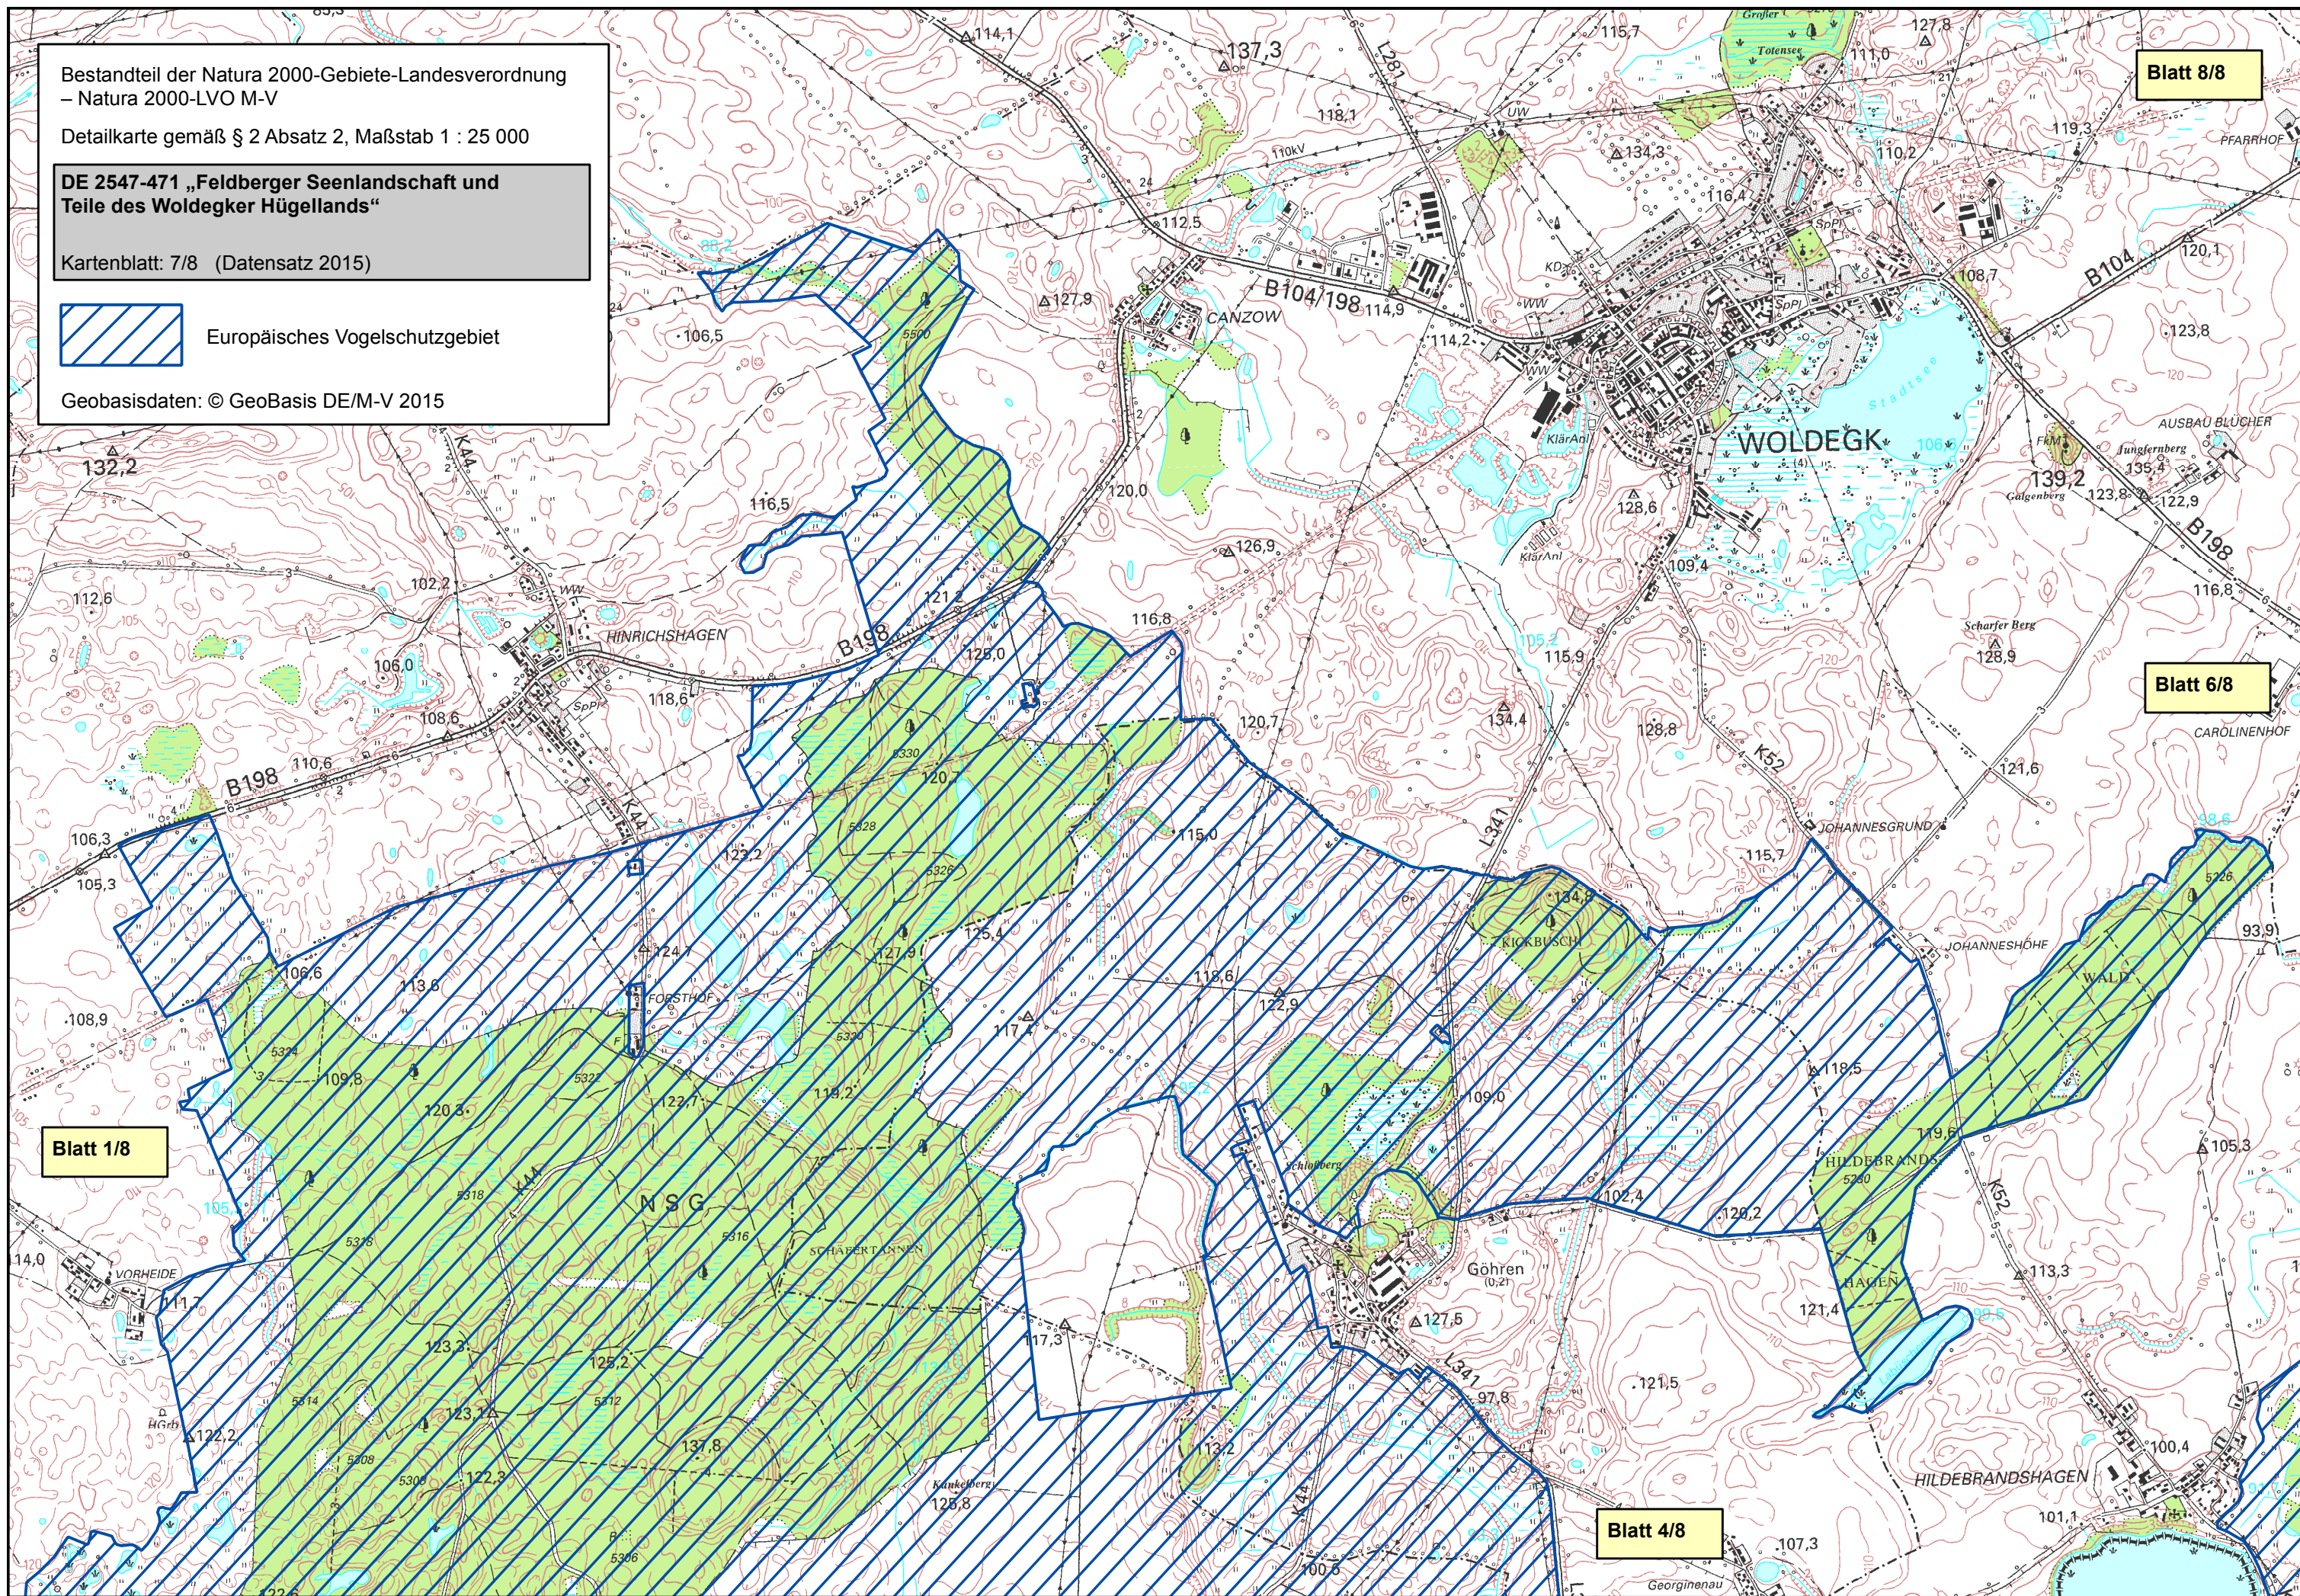

Bestandteil der Natura 2000-Gebiete-Landesverordnung
– Natura 2000-LVO M-V

Detailkarte gemäß § 2 Absatz 2, Maßstab 1 : 25 000

**DE 2547-471 „Feldberger Seenlandschaft und
Teile des Woldegker Hügellands“**

Kartenblatt: 7/8 (Datensatz 2015)

 Europäisches Vogelschutzgebiet

Geobasisdaten: © GeoBasis DE/M-V 2015

Blatt 8/8

Blatt 6/8

Blatt 1/8

Blatt 4/8