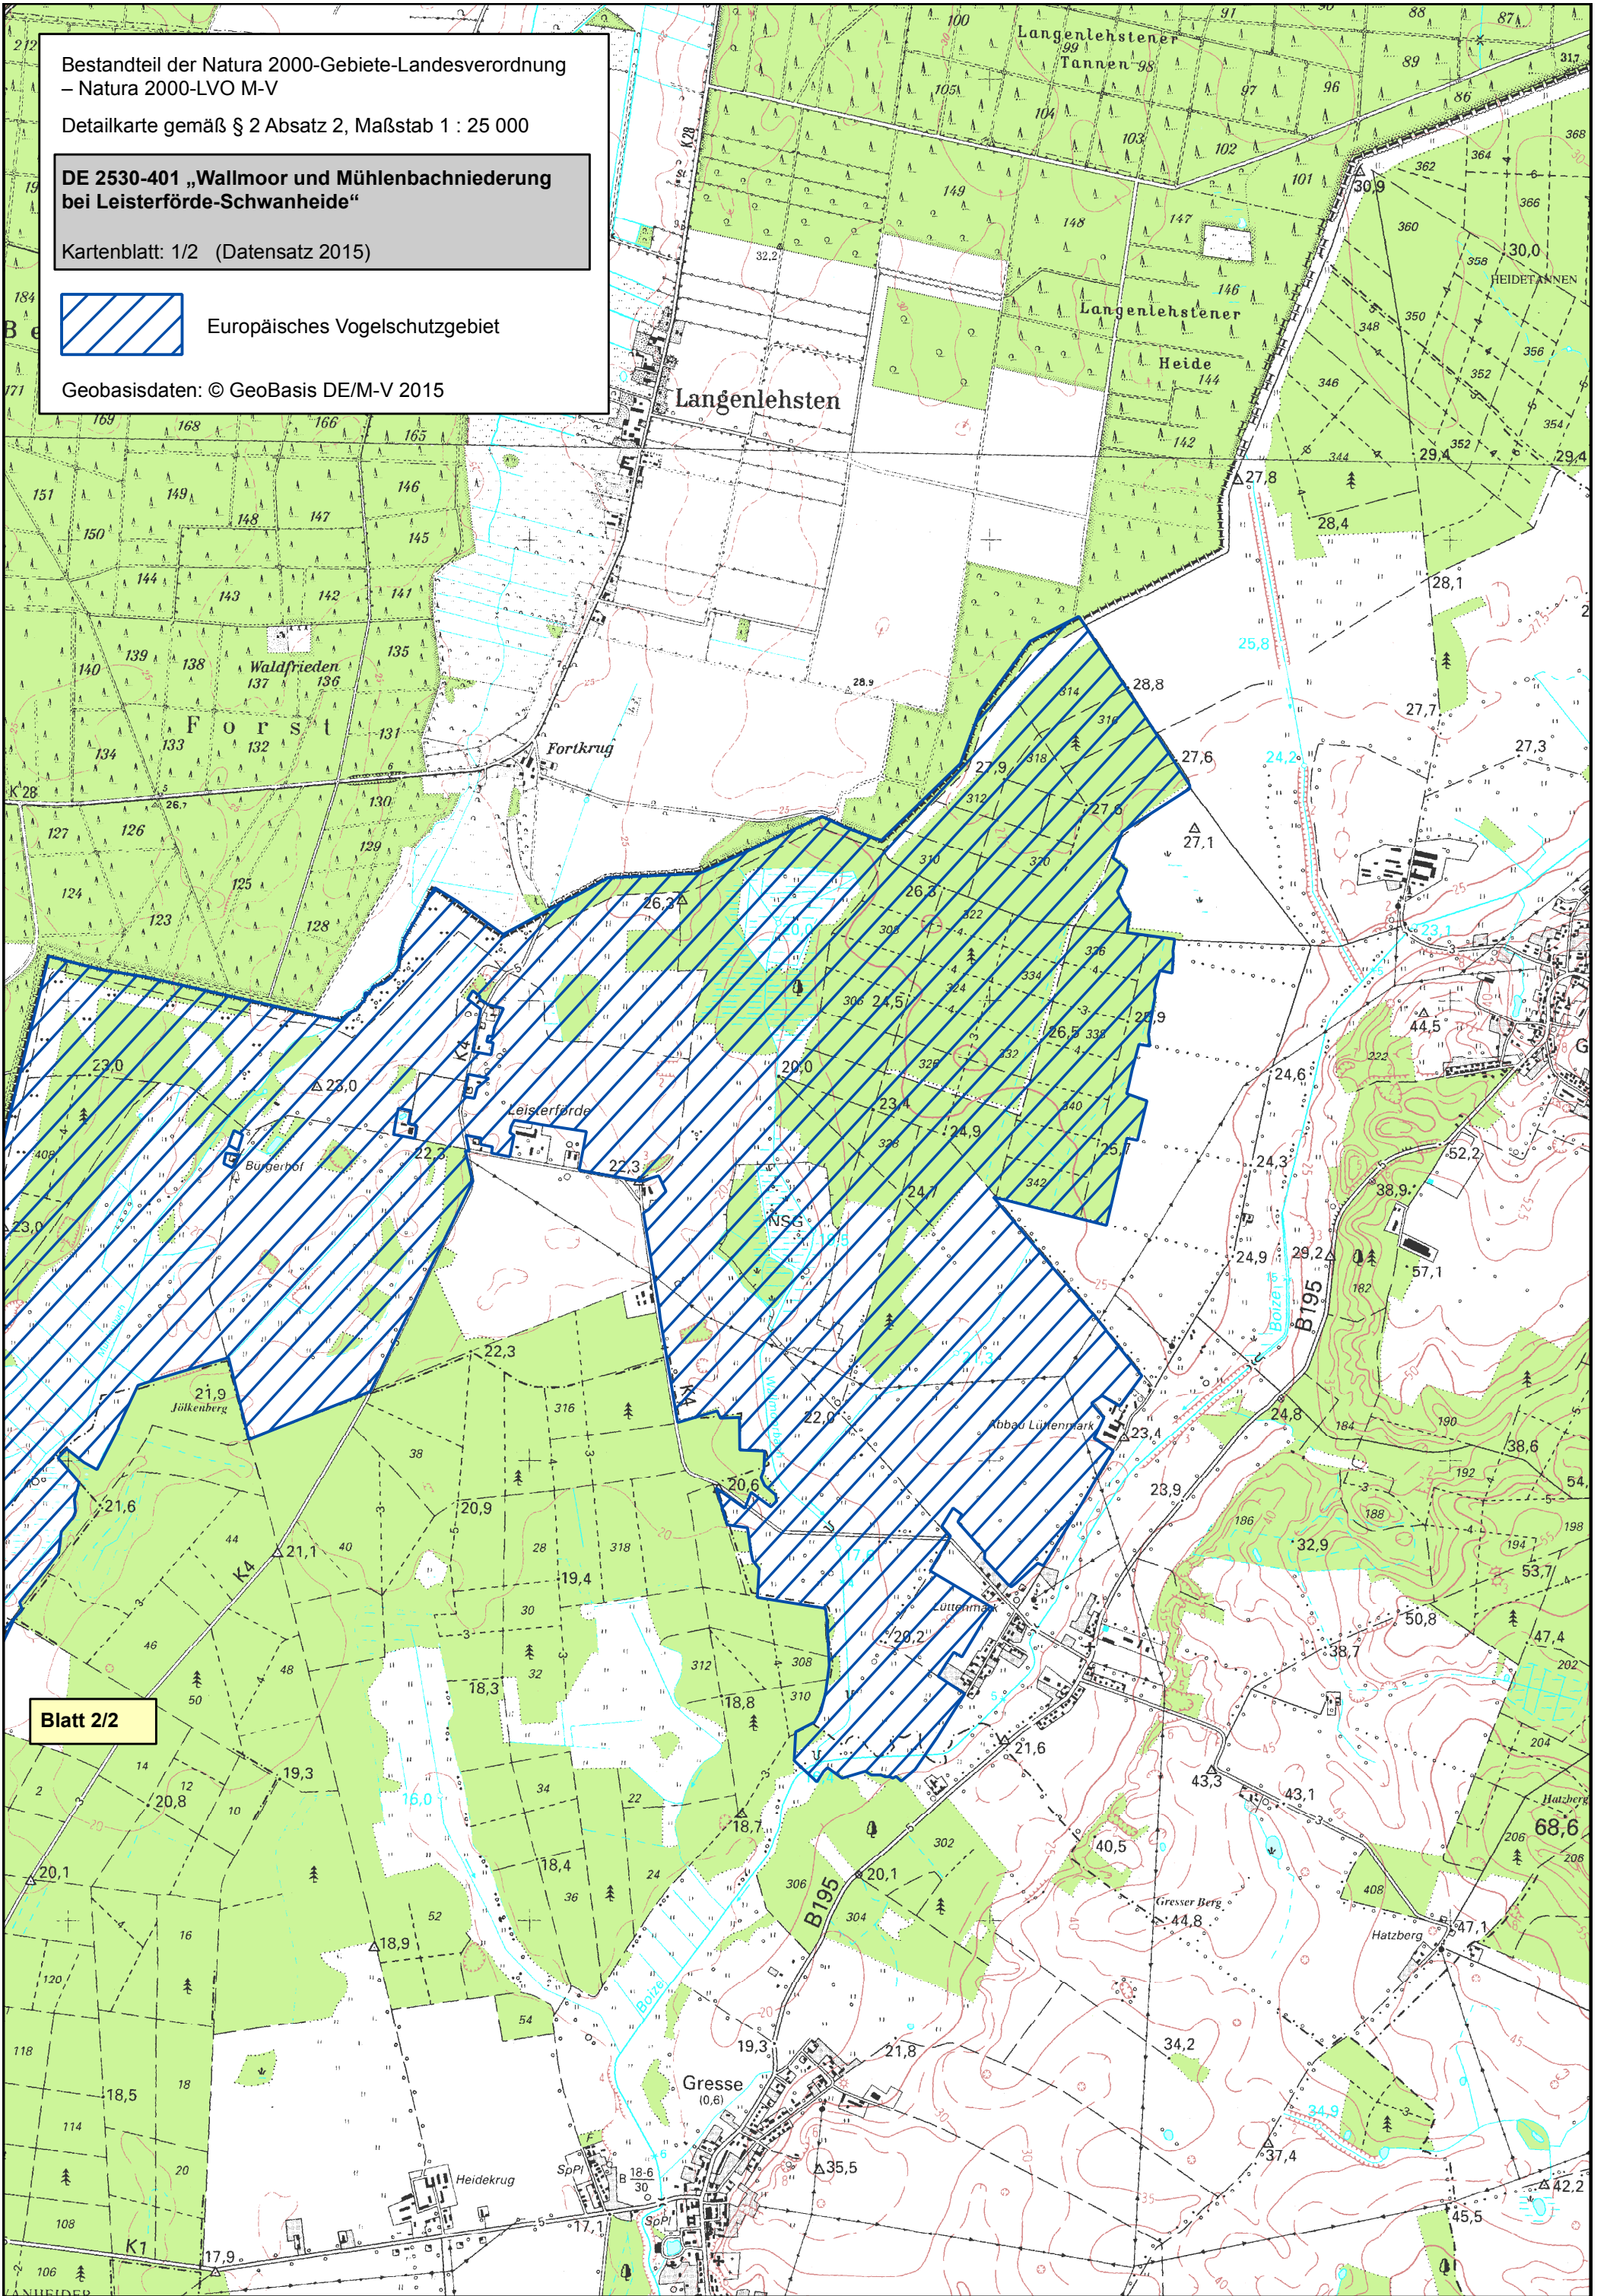

Bestandteil der Natura 2000-Gebiete-Landesverordnung  
– Natura 2000-LVO M-V

Detailkarte gemäß § 2 Absatz 2, Maßstab 1 : 25 000

**DE 2530-401 „Wallmoor und Mühlenbachniederung  
bei Leisterförde-Schwanheide“**

Kartenblatt: 1/2 (Datensatz 2015)

Europäisches Vogelschutzgebiet

Geobasisdaten: © GeoBasis DE/M-V 2015

Blatt 2/2