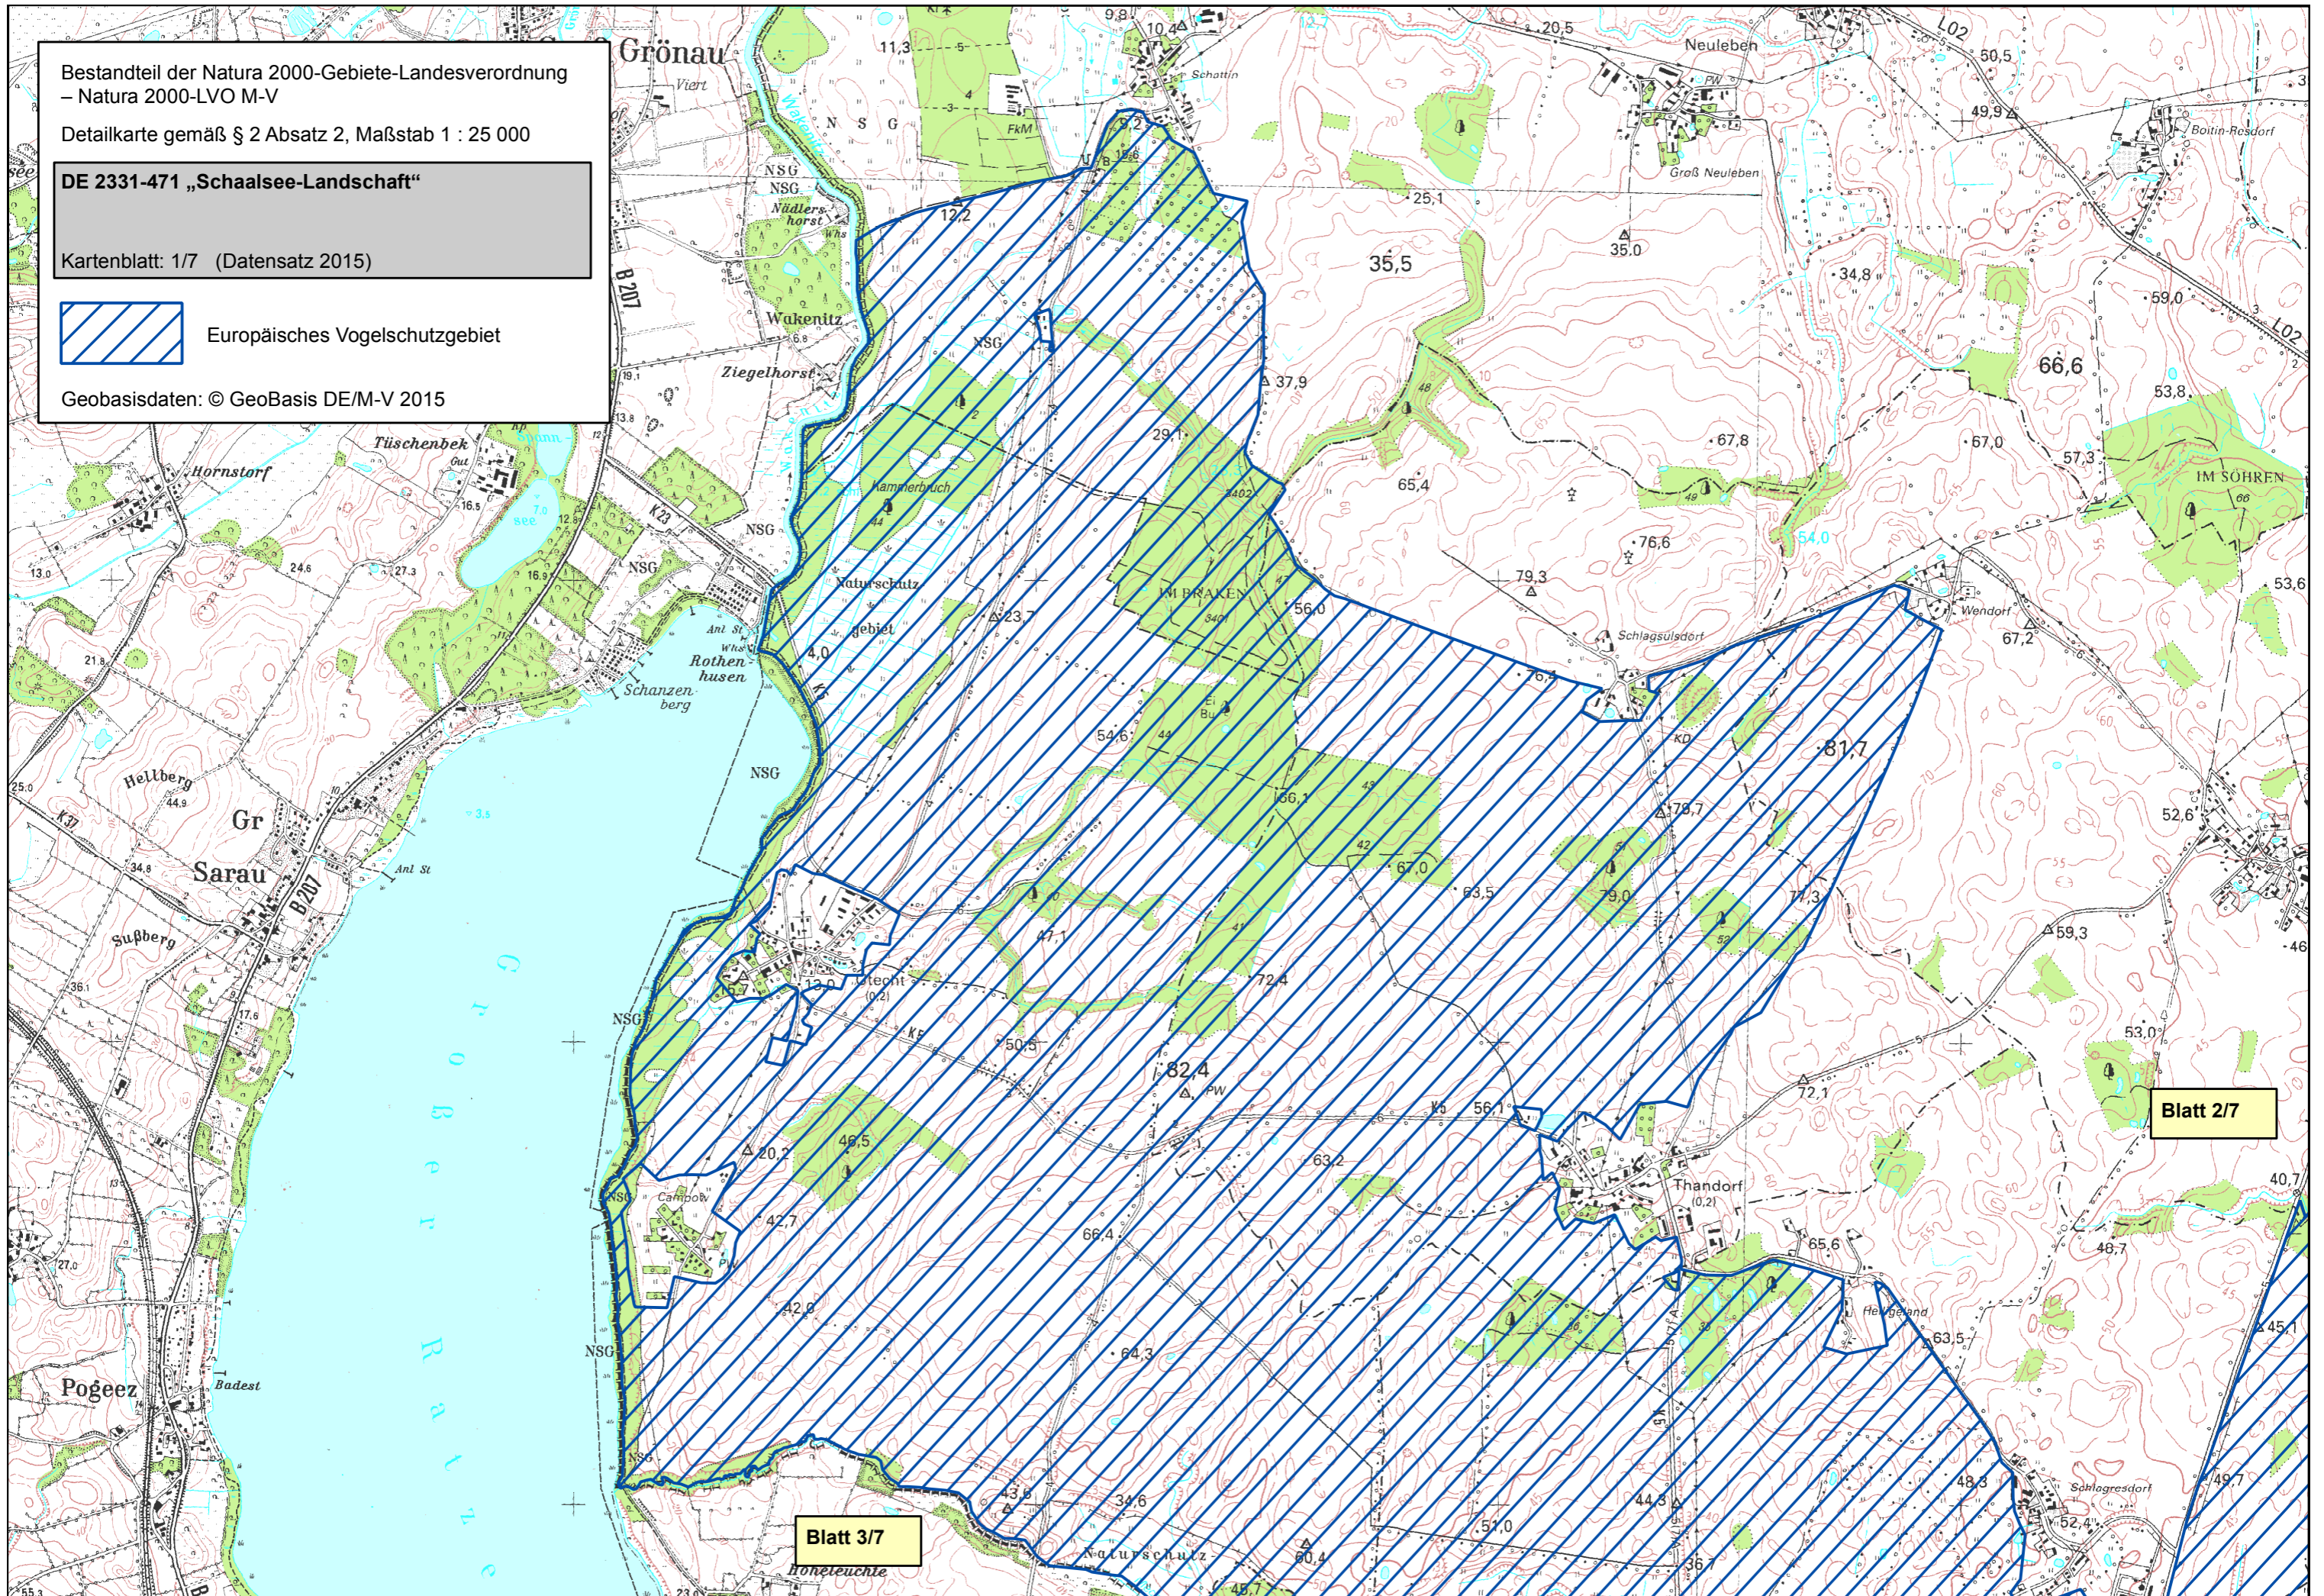

Bestandteil der Natura 2000-Gebiete-Landesverordnung
– Natura 2000-LVO M-V

Detailkarte gemäß § 2 Absatz 2, Maßstab 1 : 25 000

DE 2331-471 „Schaalsee-Landschaft“

Kartenblatt: 1/7 (Datensatz 2015)

Europäisches Vogelschutzgebiet

Geobasisdaten: © GeoBasis DE/M-V 2015

Blatt 2/7

Blatt 3/7