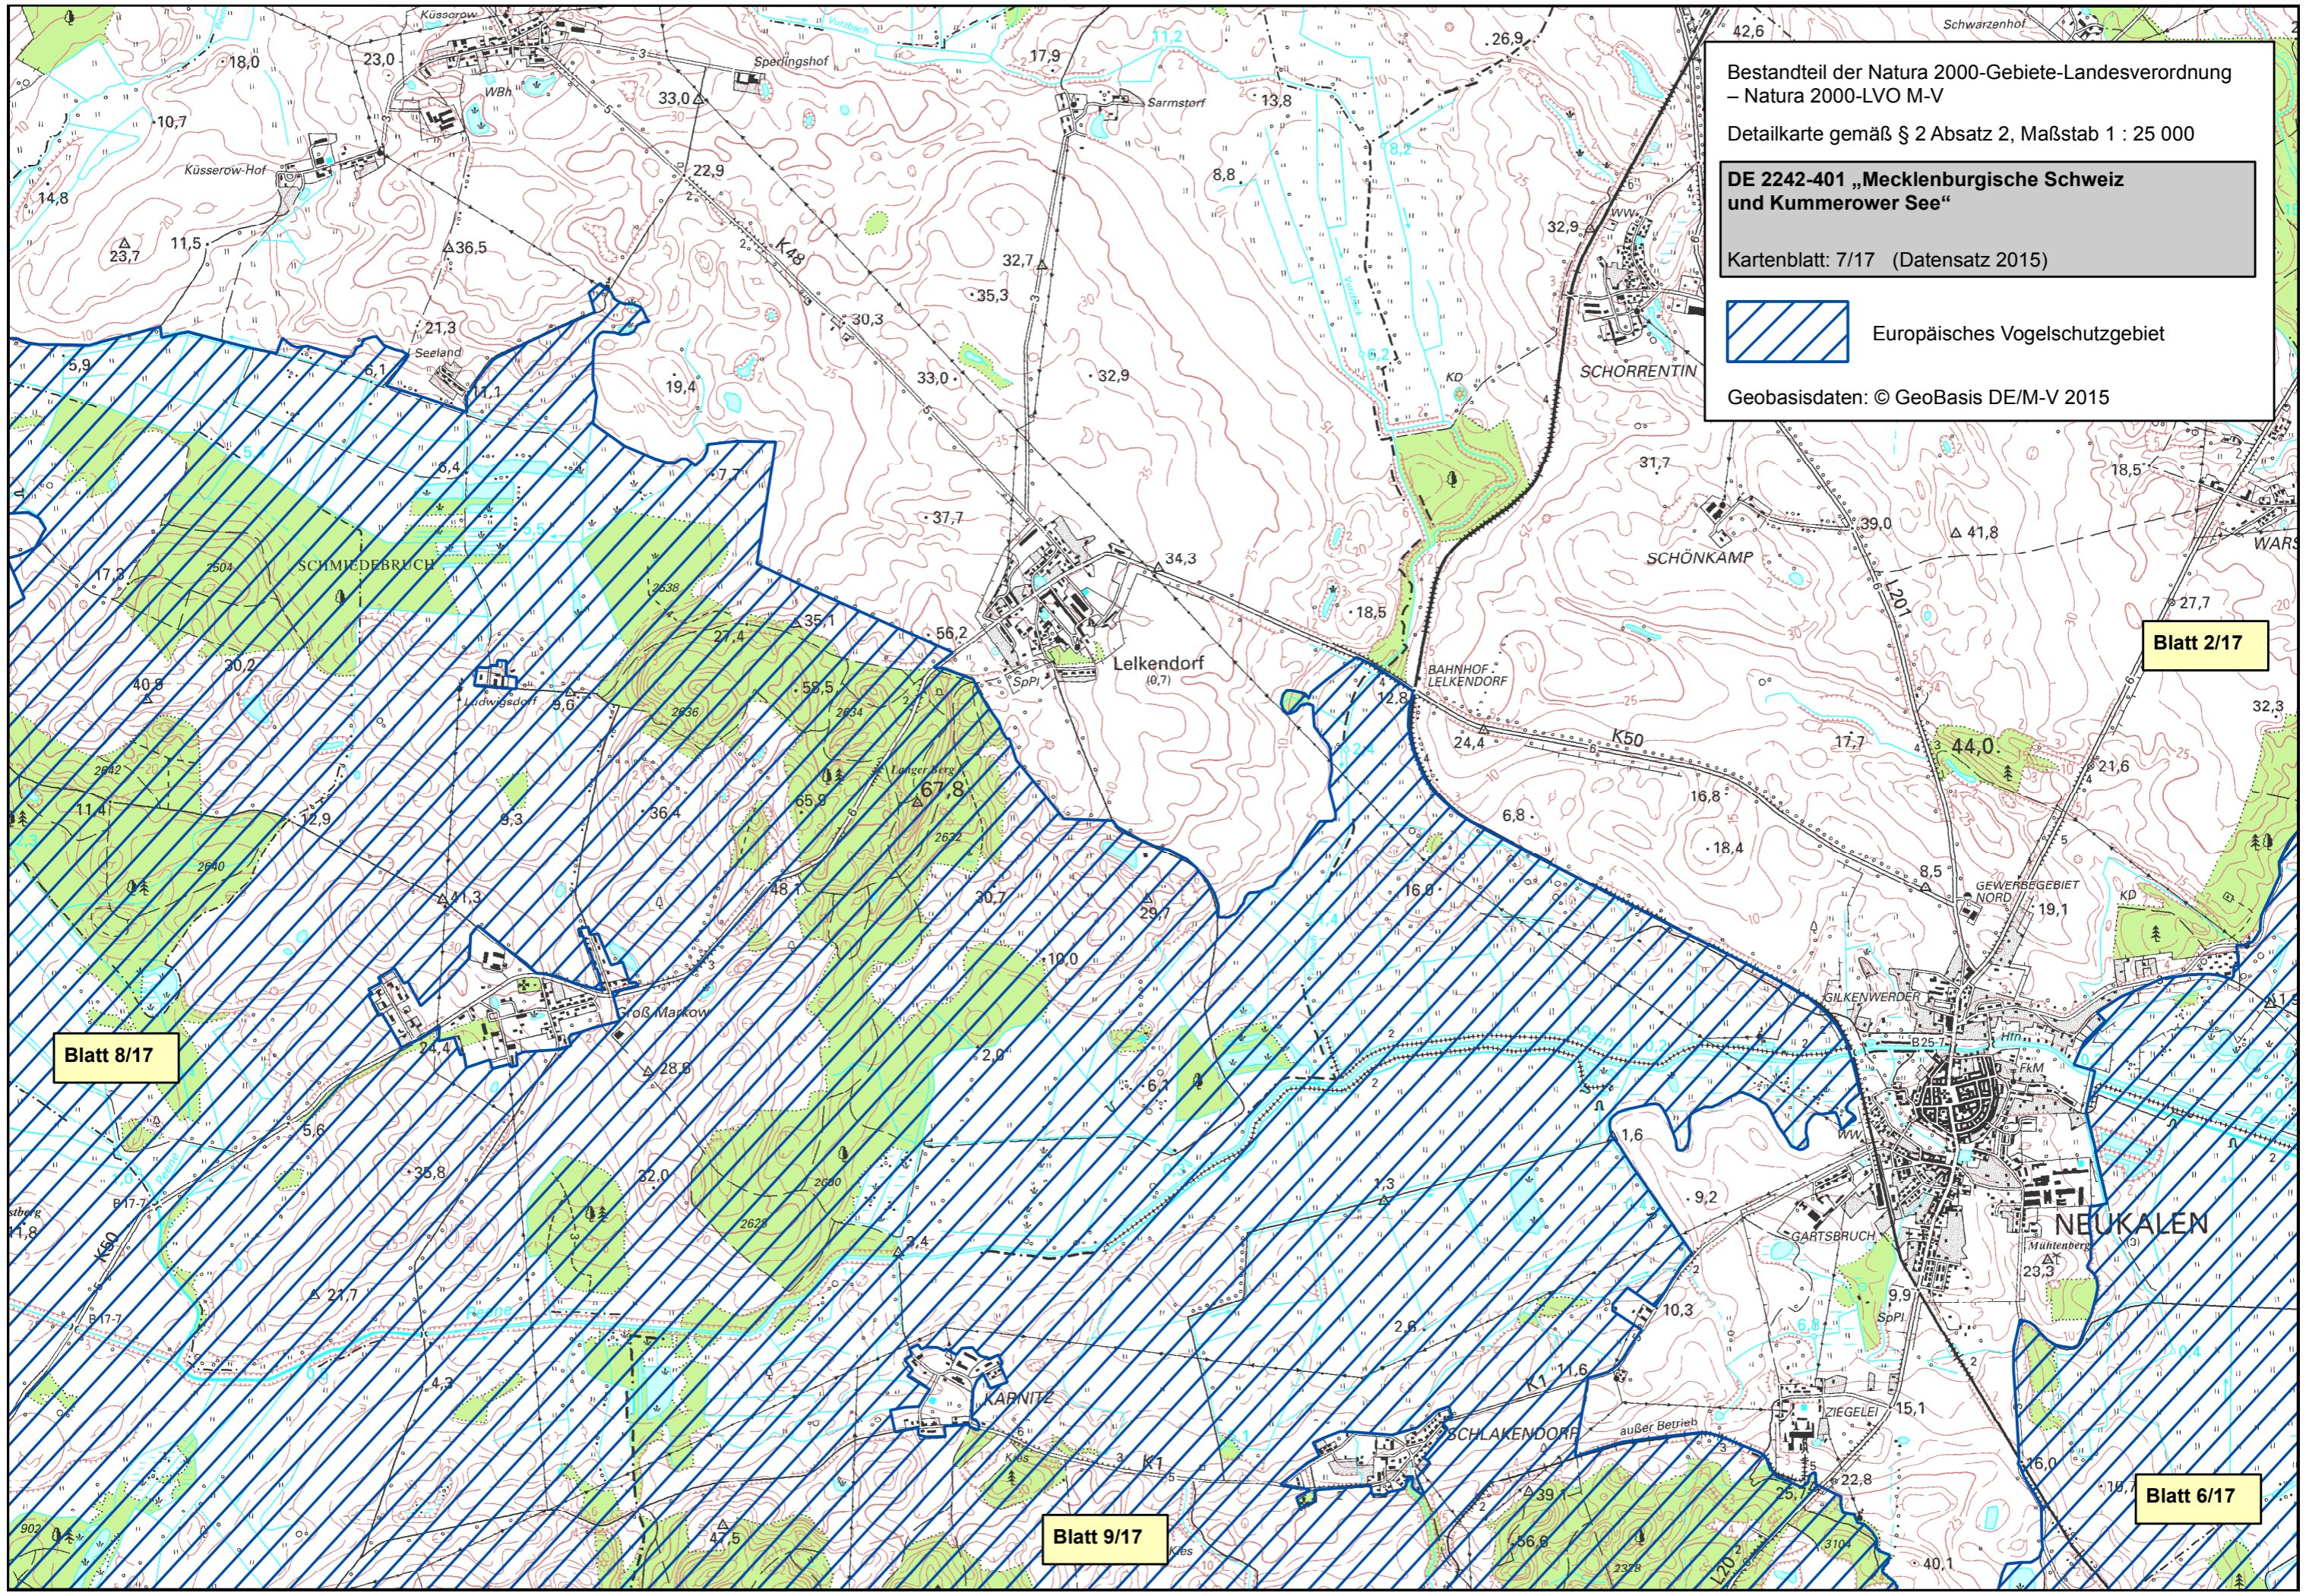

Bestandteil der Natura 2000-Gebiete-Landesverordnung
– Natura 2000-LVO M-V
Detailkarte gemäß § 2 Absatz 2, Maßstab 1 : 25 000
**DE 2242-401 „Mecklenburgische Schweiz
und Kummerower See“**
Kartenblatt: 7/17 (Datensatz 2015)
 Europäisches Vogelschutzgebiet
Geobasisdaten: © GeoBasis DE/M-V 2015

Blatt 8/17

Blatt 2/17

Blatt 9/17

Blatt 6/17