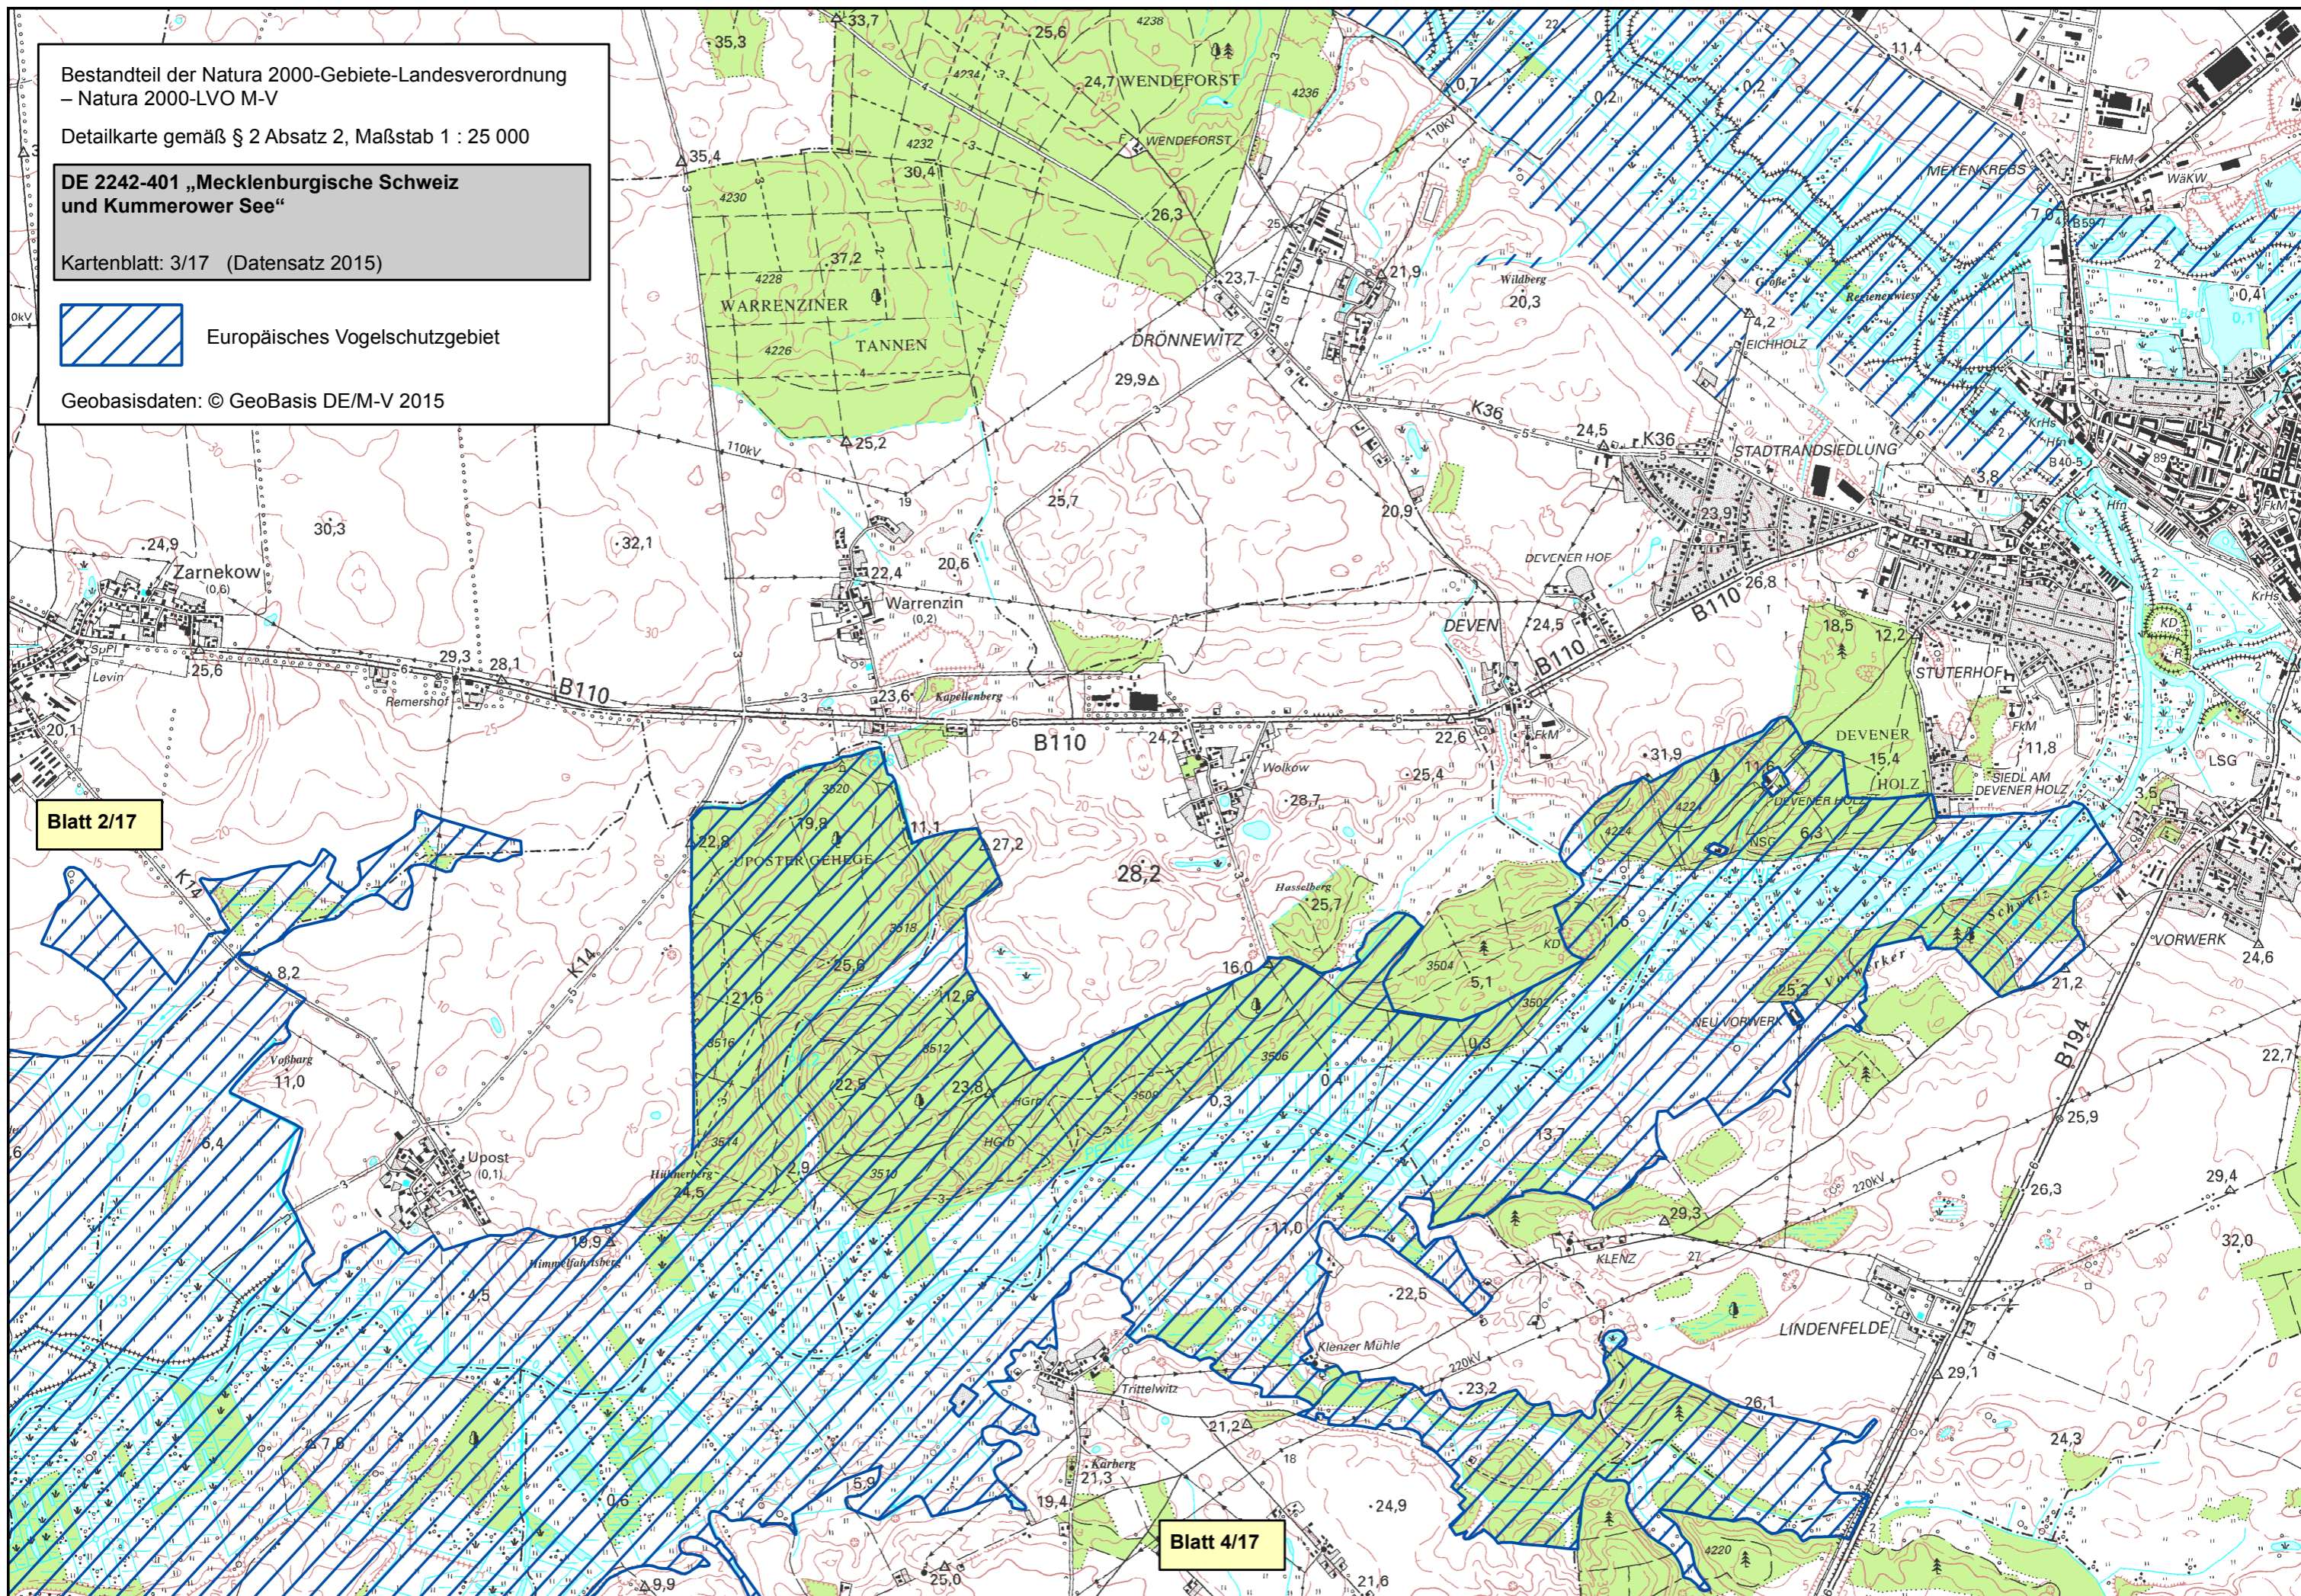

Bestandteil der Natura 2000-Gebiete-Landesverordnung
– Natura 2000-LVO M-V

Detailkarte gemäß § 2 Absatz 2, Maßstab 1 : 25 000

**DE 2242-401 „Mecklenburgische Schweiz
und Kummerower See“**

Kartenblatt: 3/17 (Datensatz 2015)

Europäisches Vogelschutzgebiet

Geobasisdaten: © GeoBasis DE/M-V 2015

Blatt 2/17

Blatt 4/17