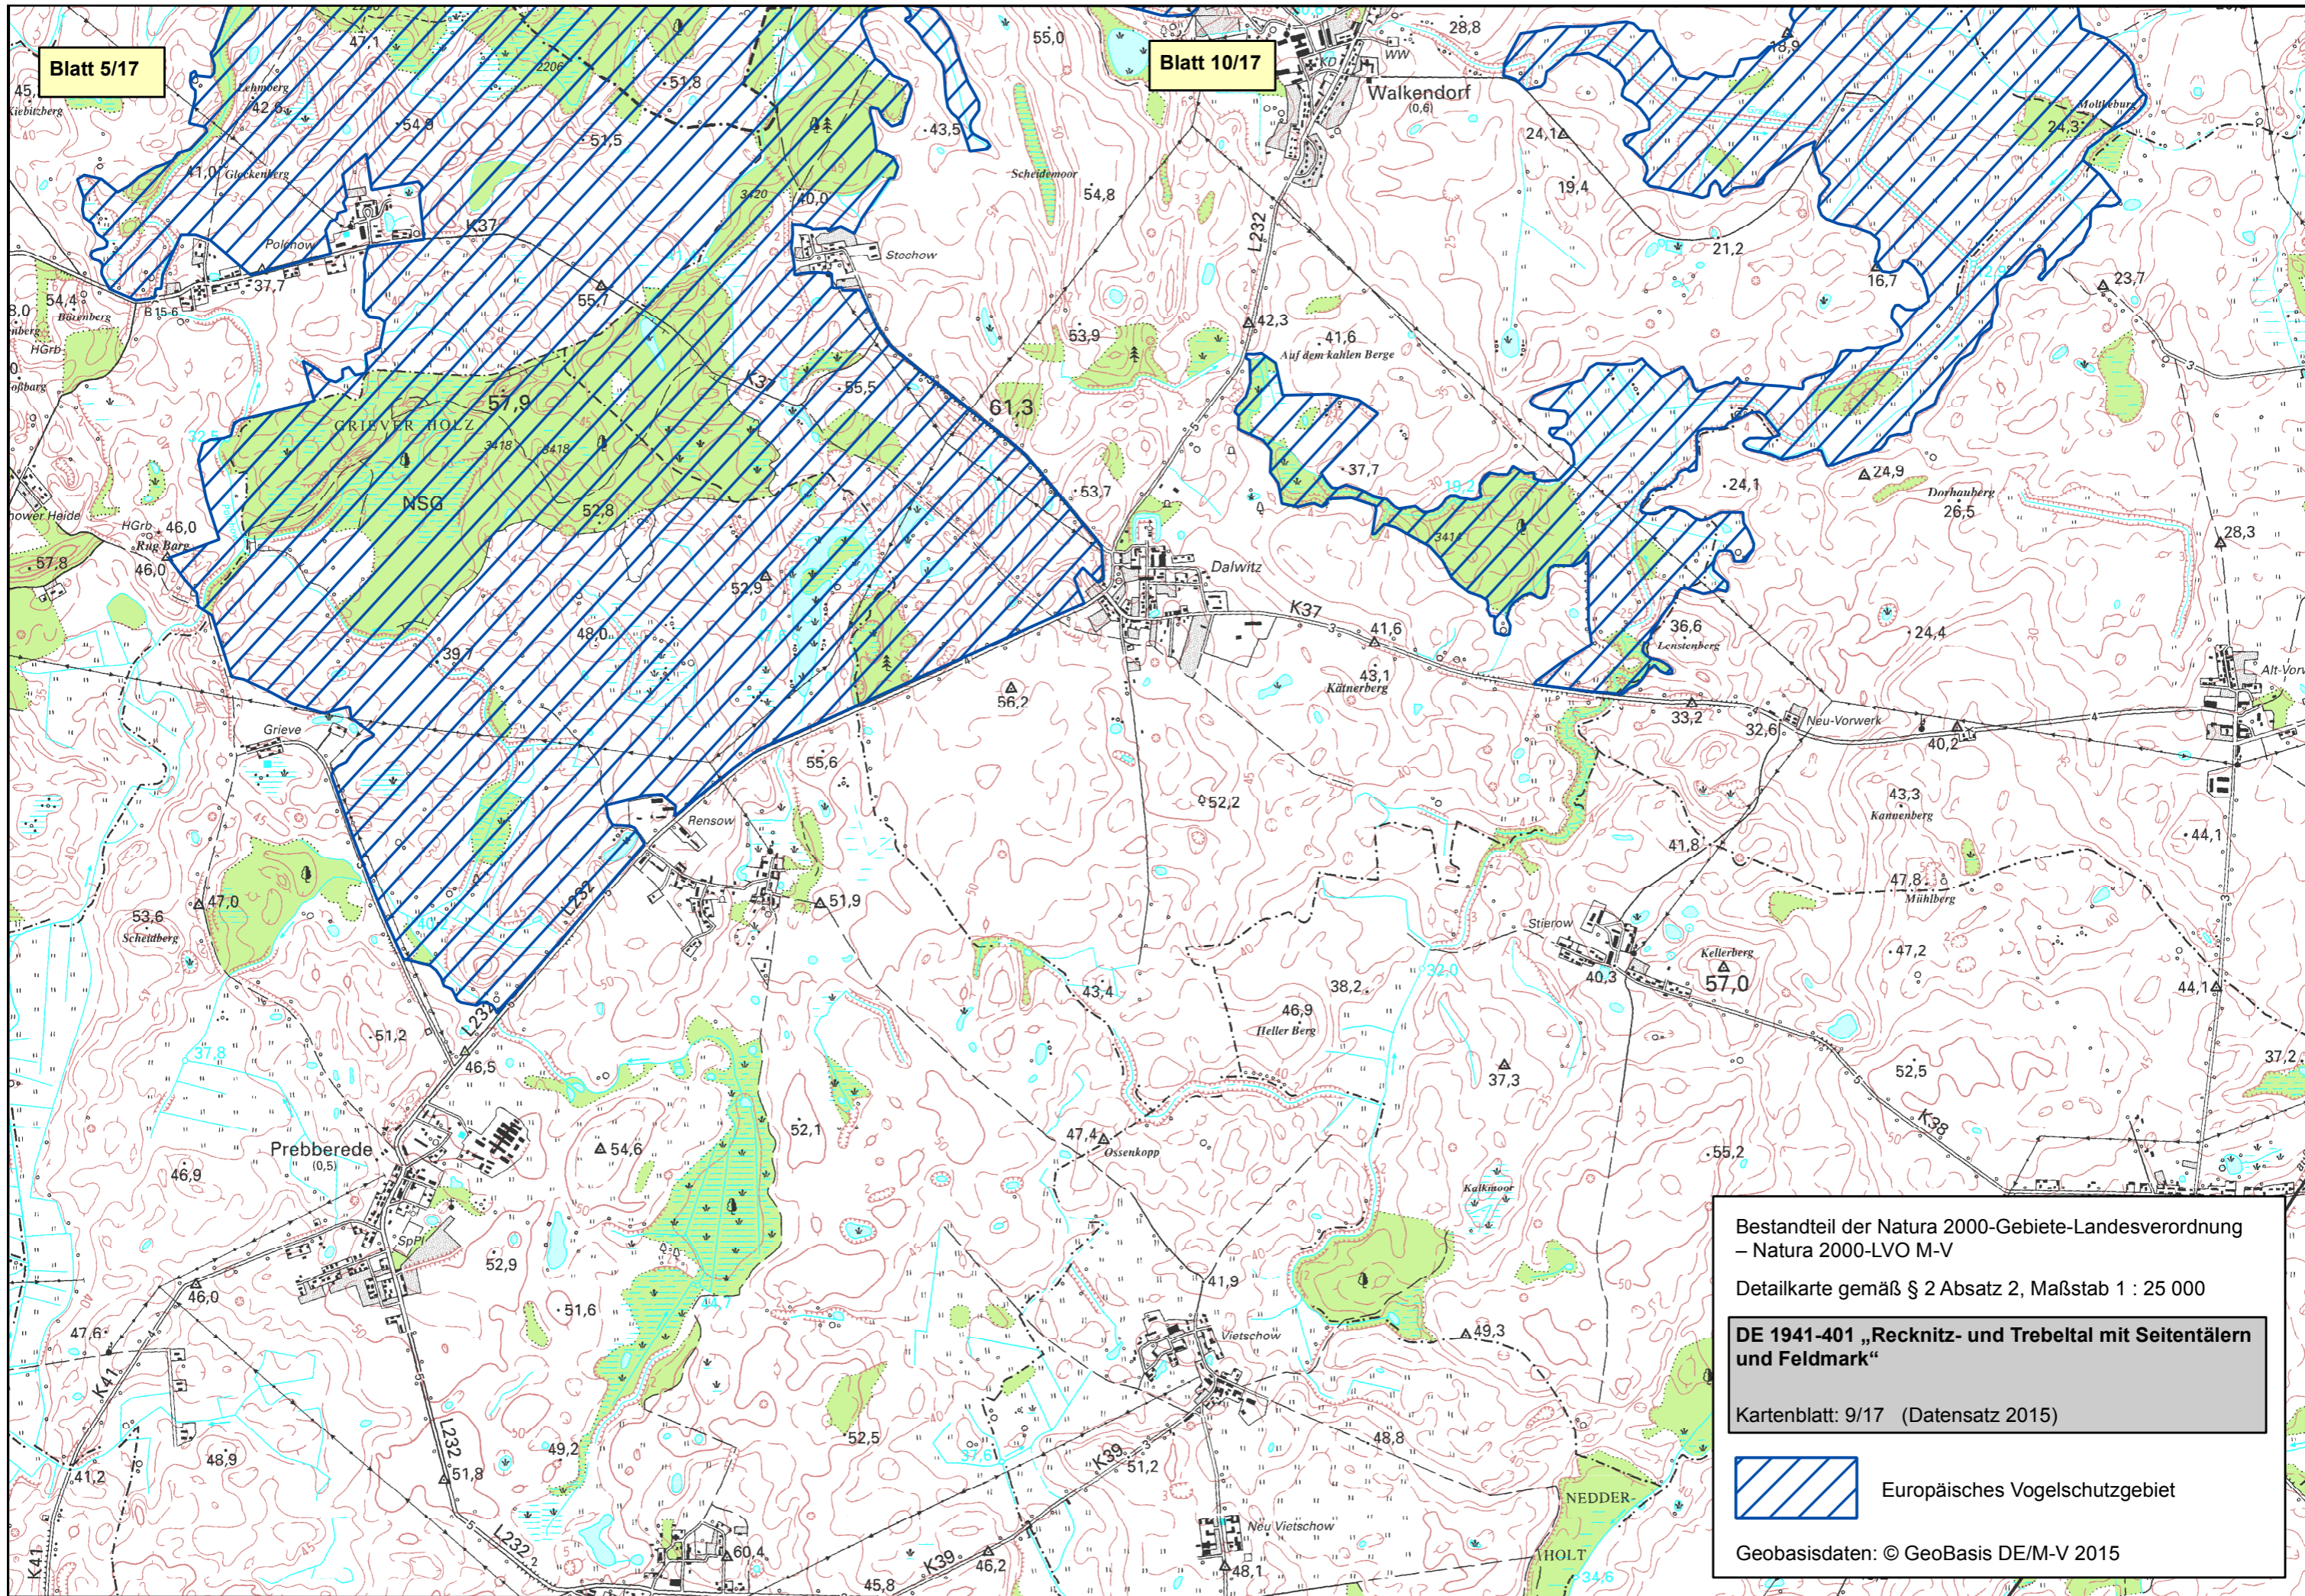

Blatt 5/17

Blatt 10/17

Bestandteil der Natura 2000-Gebiete-Landesverordnung
– Natura 2000-LVO M-V

Detailkarte gemäß § 2 Absatz 2, Maßstab 1 : 25 000

**DE 1941-401 „Recknitz- und Trebeltal mit Seitentälern
und Feldmark“**

Kartenblatt: 9/17 (Datensatz 2015)

 Europäisches Vogelschutzgebiet

Geobasisdaten: © GeoBasis DE/M-V 2015